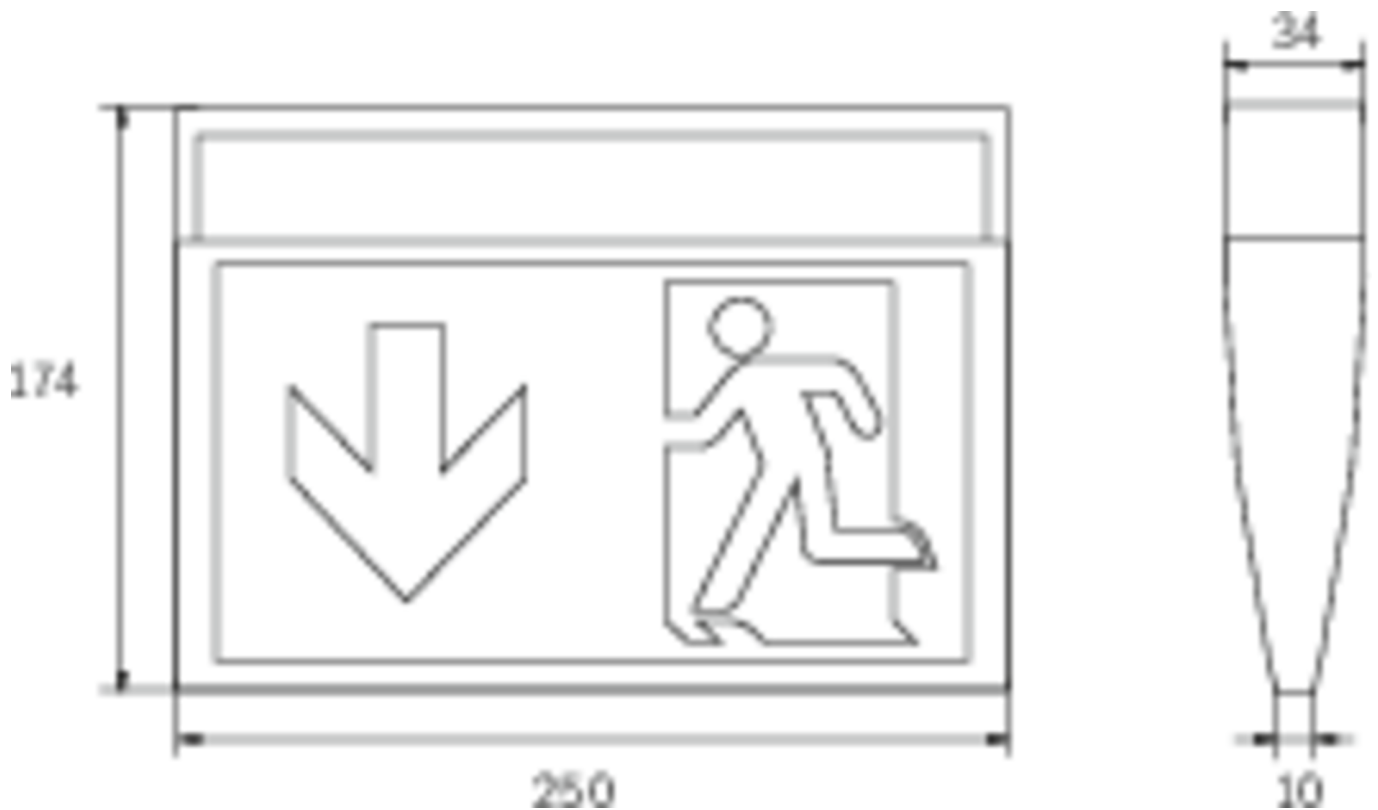

dybde	34 mm
Bredde	250 mm
Høyde	174 mm
Vekt	0.37
Vekt inkludert emballasje	0.47
Tverrsnitt for tilkobling	2.5 mm²
Koblingsinngang	Ja
Blokkering av nødllys	Nei
Batteritilkobling	Støpsel
Dimmefunksjon	Nei
Lysstrømnettverk	190 lm
Lysstrøm nødsituasjon	85 lm
Tolltariffnummer	94056120
EAN	4260766559709

TEKNISK TEGNING