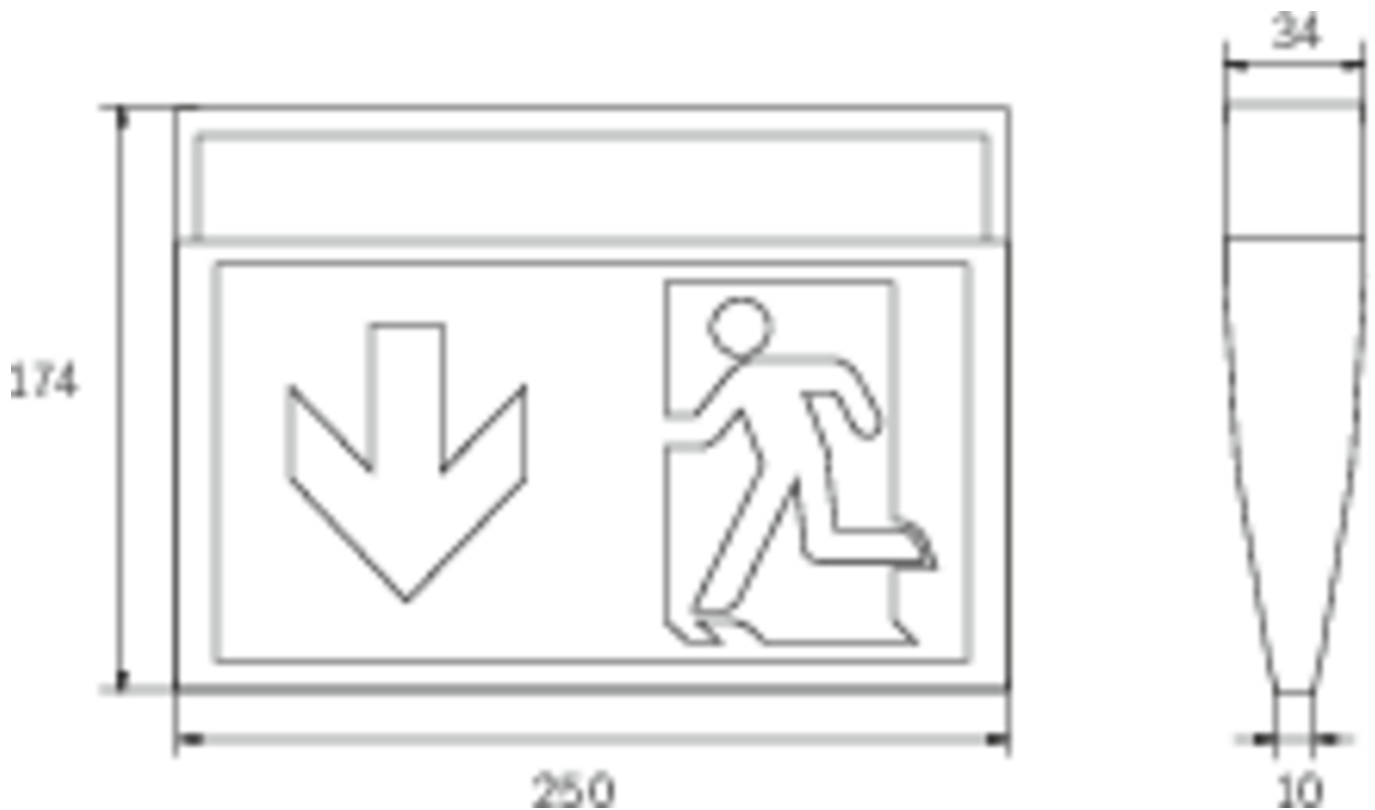

dybde	34 mm
Bredde	250 mm
Høyde	174 mm
Vekt	0.37
Vekt inkludert emballasje	0.47
Tverrsnitt for tilkobling	2.5 mm²
Koblingsinngang	Ja
Blokkering av nødllys	Nei
Batteritilkobling	Støpsel
Dimmefunksjon	Nei
Lysstrømnettverk	190 lm
Lysstrøm nødsituasjon	85 lm
Tolltariffnummer	94056120
EAN	4260766559952

TEKNISK TEGNING