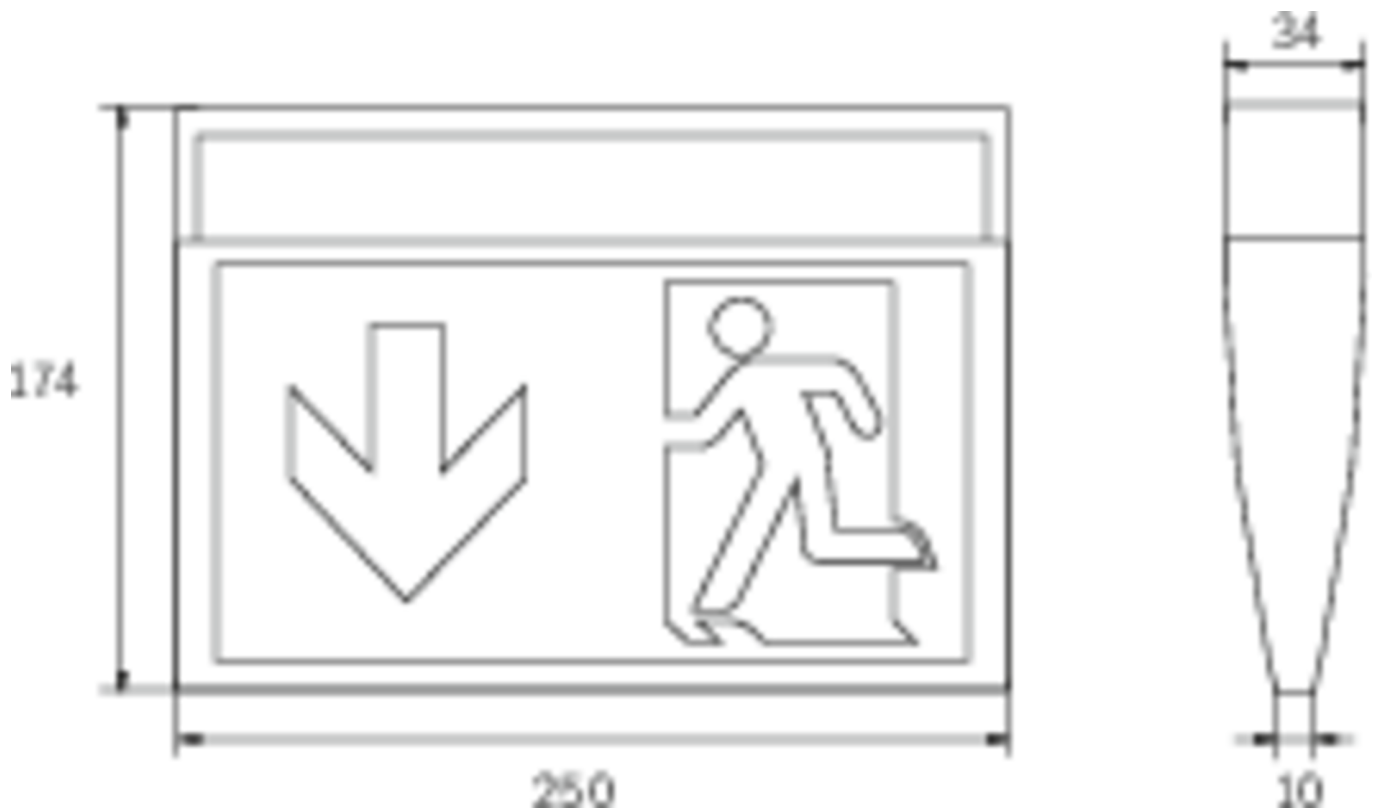

Breite	250 mm
Höhe	174 mm
Gewicht	0.37
Gewicht inkl. Verpackung	0.47
Anschlussquerschnitt	2.5 mm²
Schalteingang	Ja
Notlichtblockierung	Nein
Batterieanschluss	Stecker
Dimmfunktion	Nein
Lichtstrom Netz	190 lm
Lichtstrom Not	85 lm
Zolltarifnummer	94056120
Ursprungsland	DEUTSCHLAND
EAN	4260766559952

TECHNISCHE ZEICHNUNG