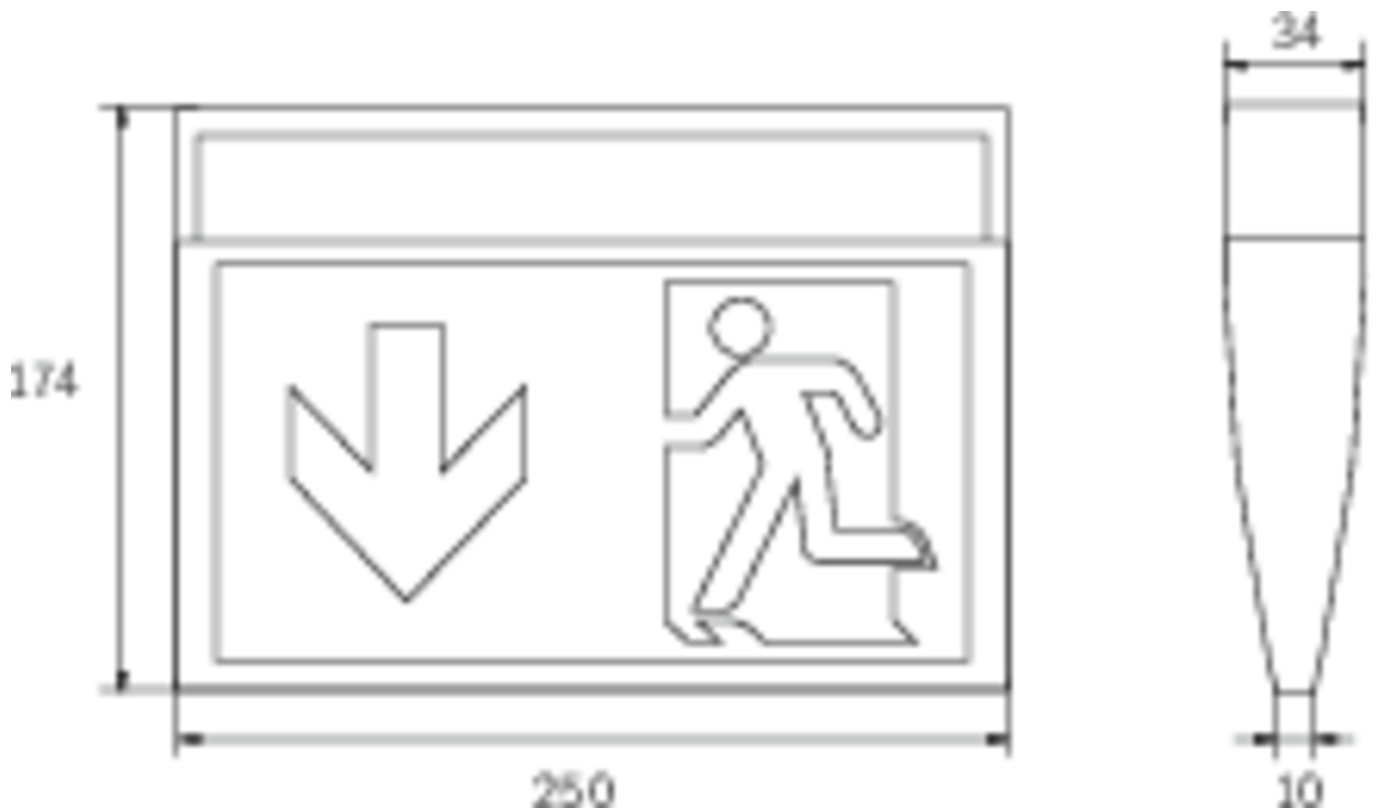

dybde	34 mm
Bredde	250 mm
Høyde	174 mm
Vekt	0.37
Vekt inkludert emballasje	0.47
Tverrsnitt for tilkobling	2.5 mm²
Koblingsinngang	Ja
Blokkering av nødlys	Nei
Batteritilkobling	Støpsel
Dimmefunksjon	Nei
Lysstrømnettverk	190 lm
Lysstrøm nødsituasjon	85 lm
Tolltariffnummer	94056120
EAN	4262483020388

TEKNISK TEGNING