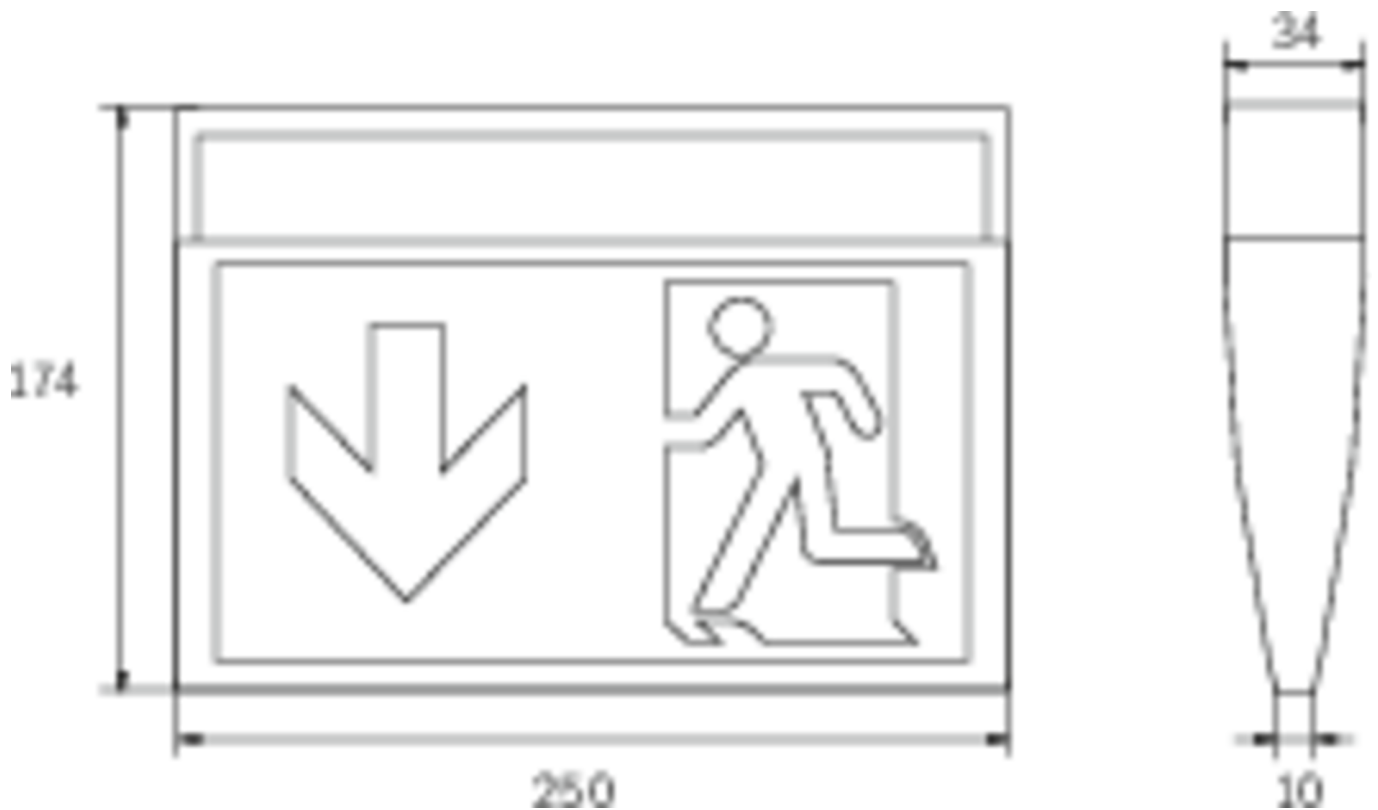

dybde	34 mm
Bredde	250 mm
Høyde	174 mm
Vekt	0.37
Vekt inkludert emballasje	0.47
Tverrsnitt for tilkobling	2.5 mm²
Koblingsinngang	Ja
Blokkering av nødllys	Nei
Batteritilkobling	Støpsel
Dimmefunksjon	Nei
Lysstrømnettverk	190 lm
Lysstrøm nødsituasjon	85 lm
Tolltariffnummer	94056120
EAN	4262483020203

TEKNISK TEGNING