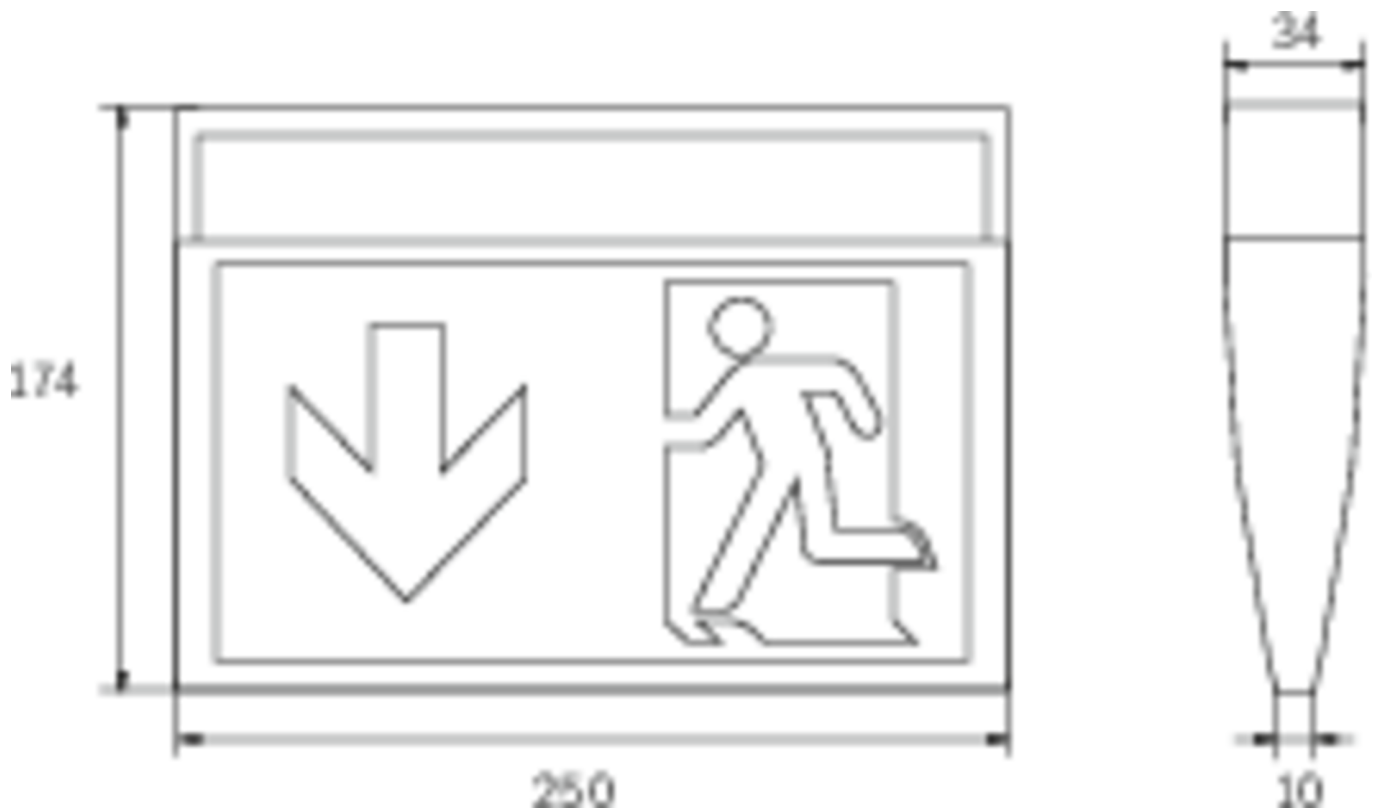

dybde	34 mm
Bredde	250 mm
Høyde	174 mm
Vekt	0.37
Vekt inkludert emballasje	0.47
Tverrsnitt for tilkobling	2.5 mm²
Koblingsinngang	Ja
Blokkering av nødllys	Nei
Batteritilkobling	Støpsel
Dimmefunksjon	Nei
Lysstrømnettverk	190 lm
Lysstrøm nødsituasjon	190 lm
Tolltariffnummer	94056120
EAN	4260766553707

TEKNISK TEGNING