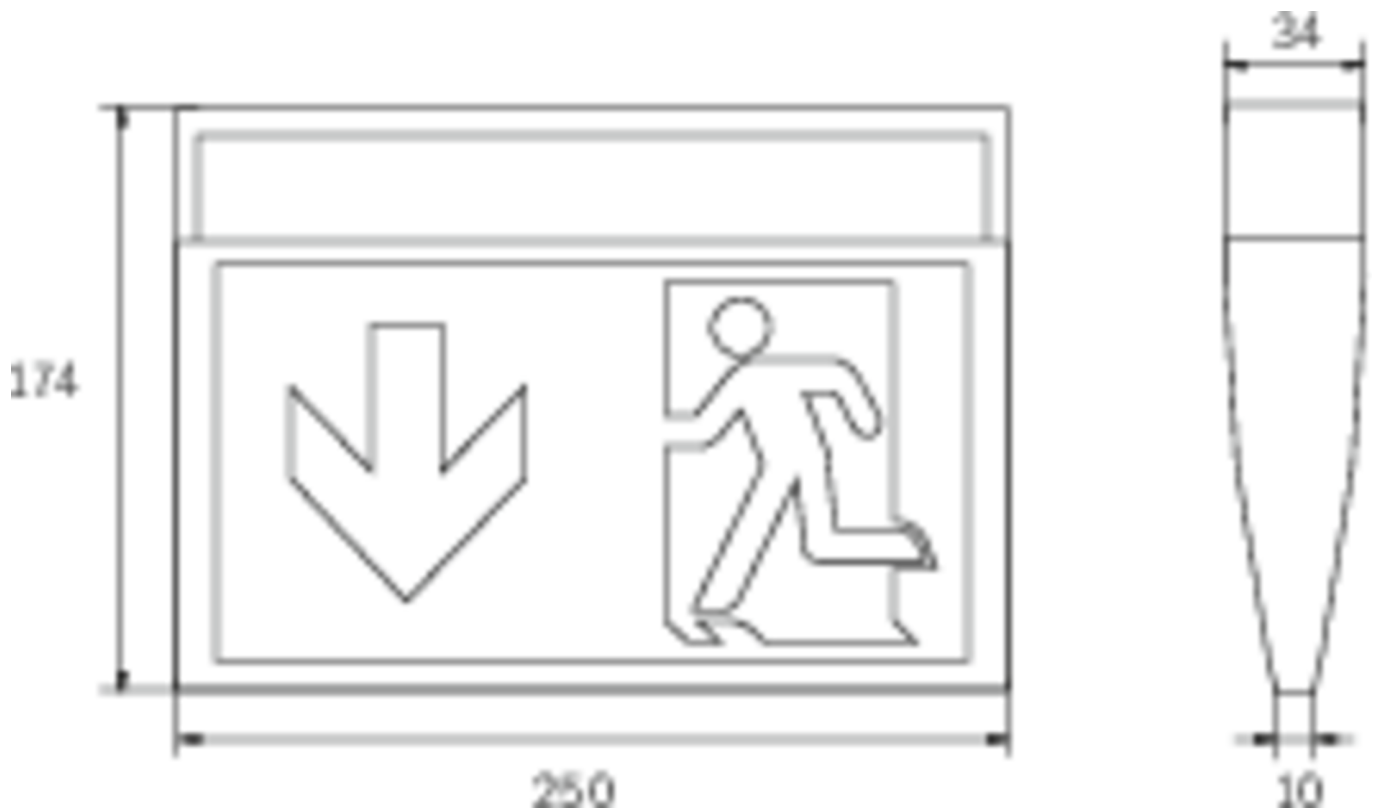

dybde	34 mm
Bredde	250 mm
Høyde	174 mm
Vekt	0.37
Vekt inkludert emballasje	0.47
Tverrsnitt for tilkobling	2.5 mm²
Koblingsinngang	Ja
Blokkering av nødlys	Nei
Batteritilkobling	Støpsel
Dimmefunksjon	Nei
Lysstrømnettverk	190 lm
Lysstrøm nødsituasjon	190 lm
Tolltariffnummer	94056120
EAN	4260766559976

TEKNISK TEGNING