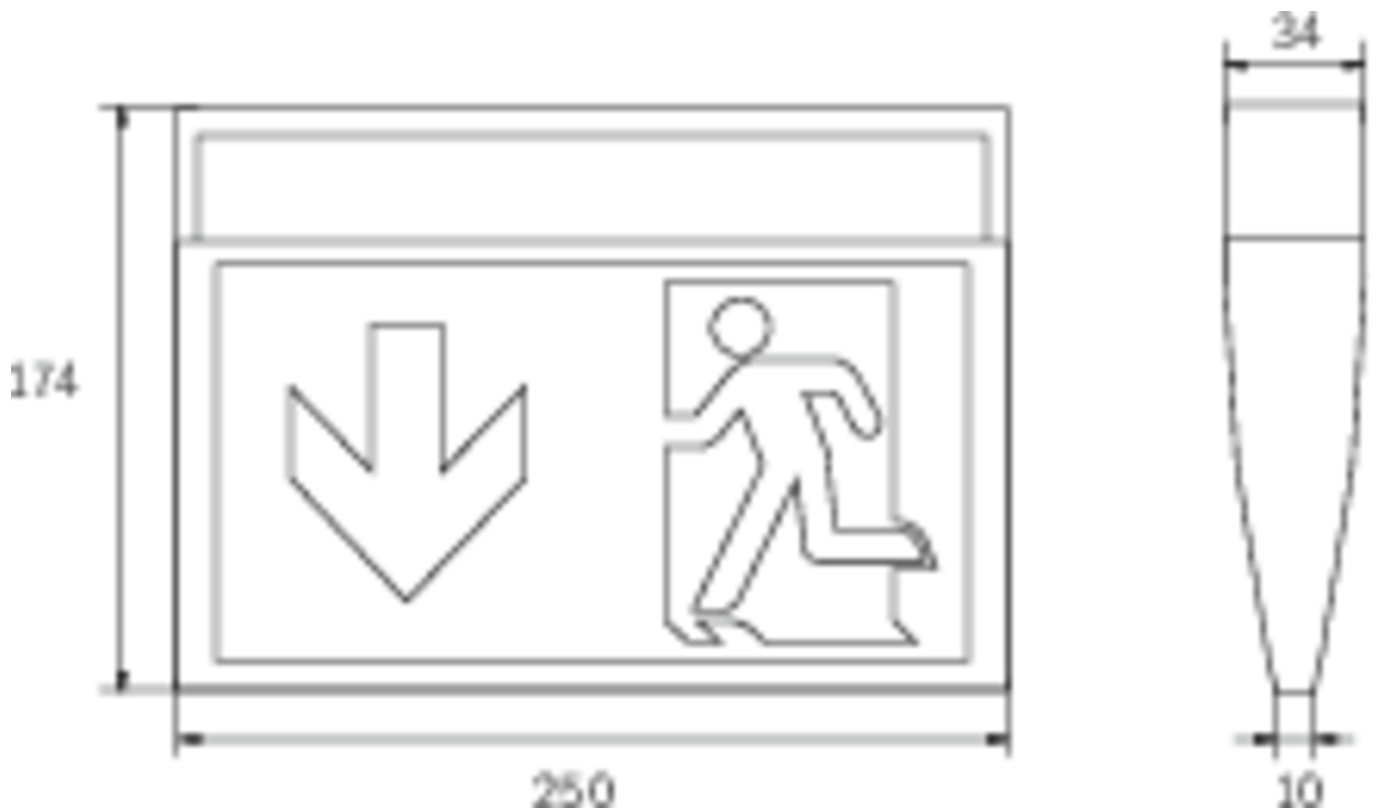

dybde	34 mm
Bredde	250 mm
Høyde	174 mm
Vekt	0.37
Vekt inkludert emballasje	0.47
Tverrsnitt for tilkobling	2.5 mm²
Koblingsinngang	Ja
Blokkering av nødlys	Nei
Batteritilkobling	Støpsel
Dimmefunksjon	Nei
Lysstrømnettverk	190 lm
Lysstrøm nødsituasjon	190 lm
Tolltariffnummer	94056120
EAN	4262483020401

TEKNISK TEGNING