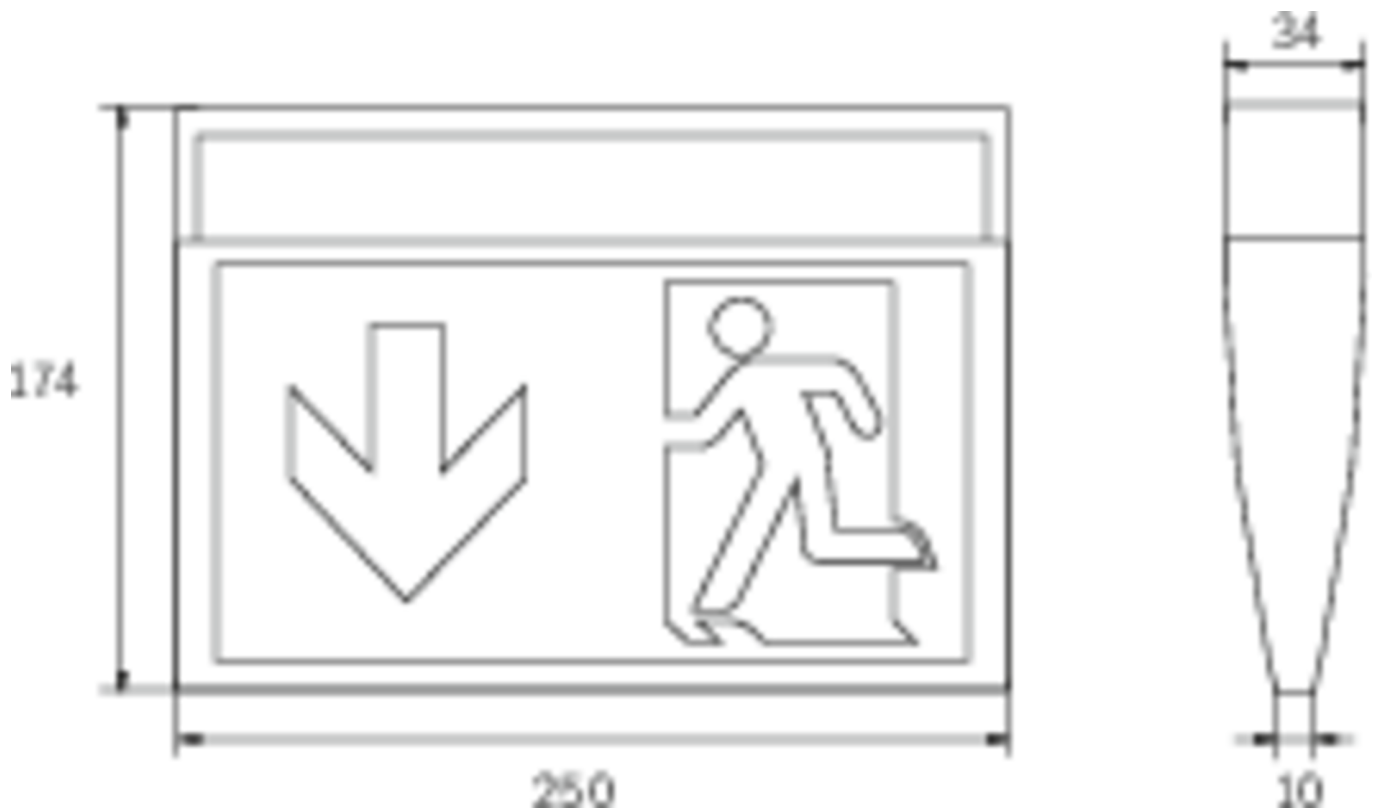

dybde	34 mm
Bredde	250 mm
Høyde	174 mm
Vekt	0.37
Vekt inkludert emballasje	0.47
Tverrsnitt for tilkobling	2.5 mm²
Koblingsinngang	Ja
Blokkering av nødllys	Nei
Batteritilkobling	Støpsel
Dimmefunksjon	Nei
Lysstrømnettverk	190 lm
Lysstrøm nødsituasjon	190 lm
Tolltariffnummer	94056120
EAN	4262483020227

TEKNISK TEGNING