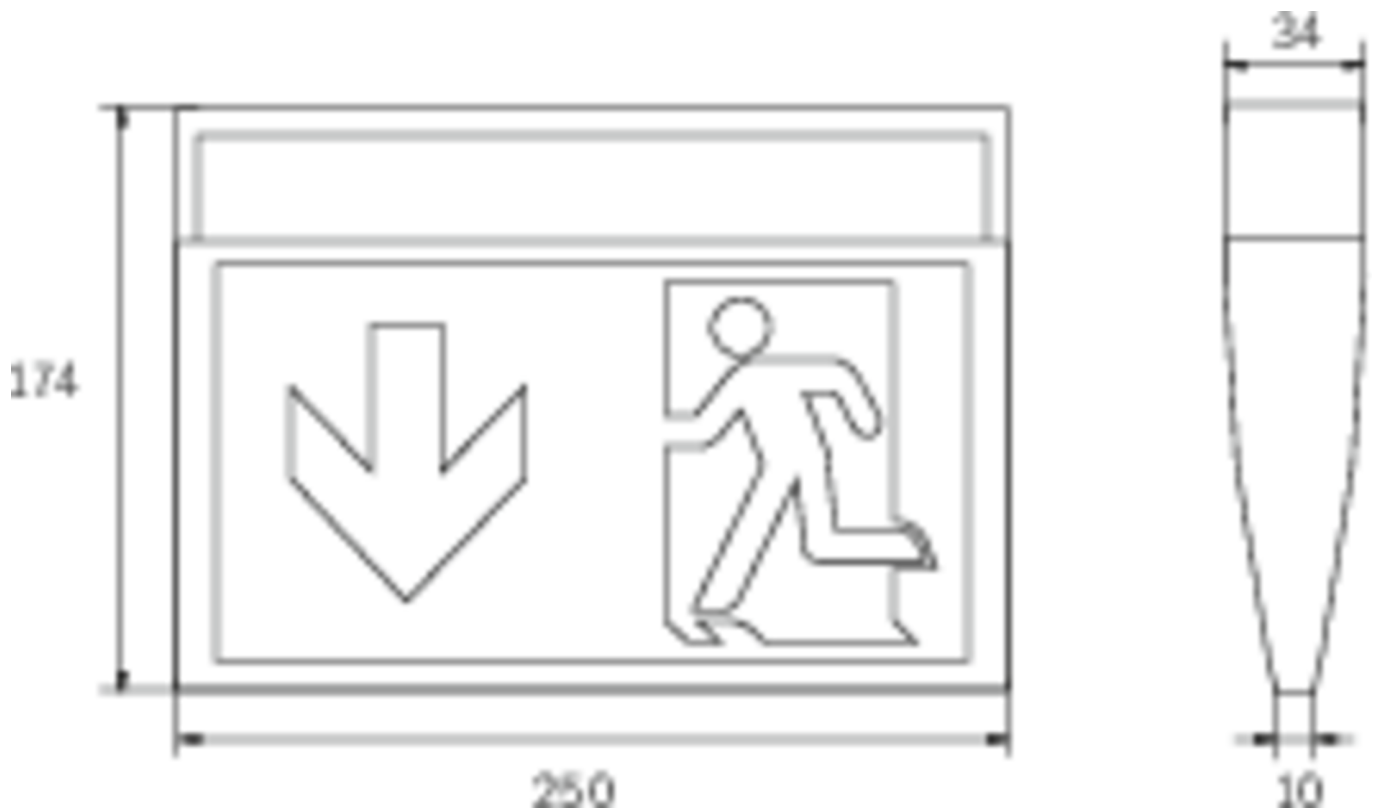

dybde	34 mm
Bredde	250 mm
Høyde	174 mm
Vekt	0.37
Vekt inkludert emballasje	0.47
Tverrsnitt for tilkobling	2.5 mm²
Koblingsinngang	Ja
Blokkering av nødllys	Nei
Batteritilkobling	Støpsel
Dimmefunksjon	Nei
Lysstrømnettverk	190 lm
Lysstrøm nødsituasjon	190 lm
Tolltariffnummer	94056120
EAN	4260766559754

TEKNISK TEGNING