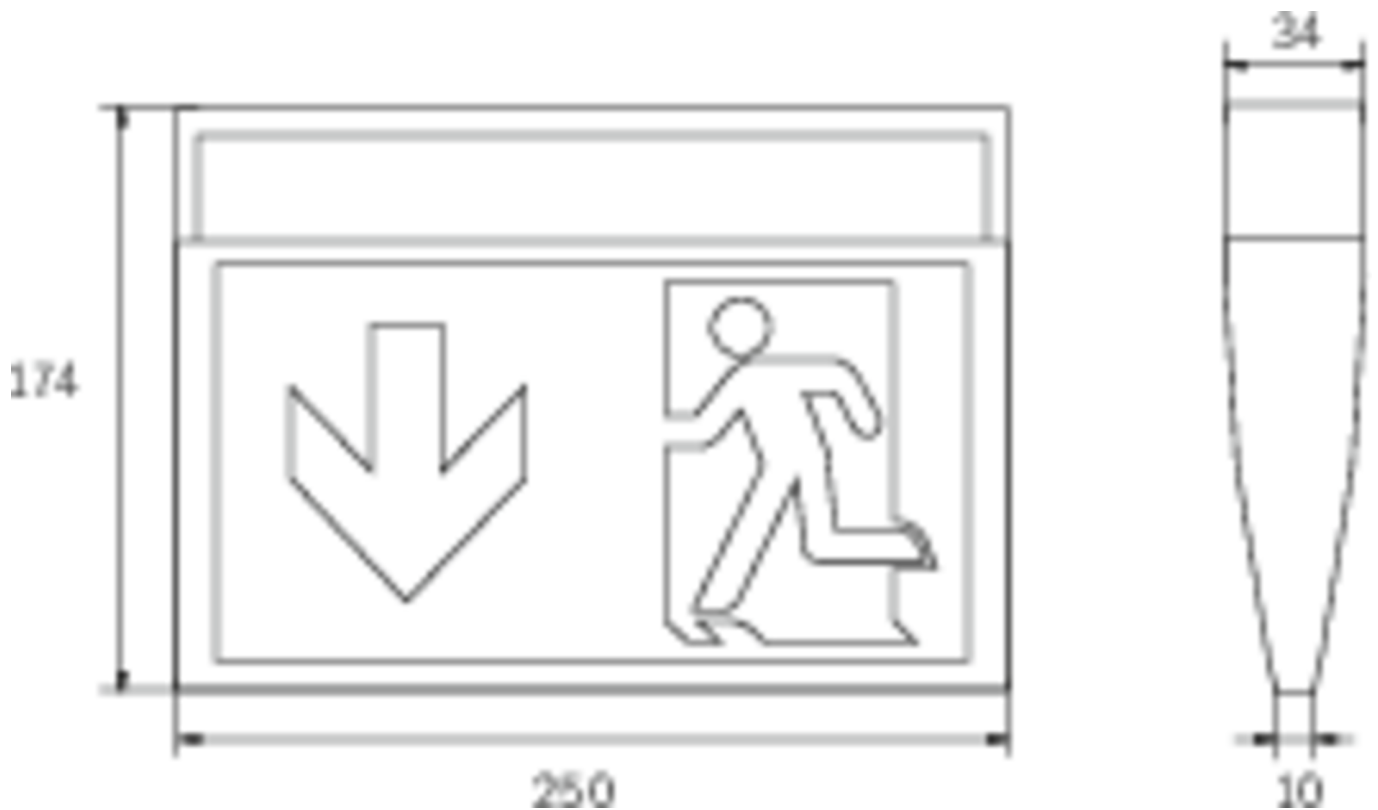

dybde	34 mm
Bredde	250 mm
Høyde	174 mm
Vekt	0.37
Vekt inkludert emballasje	0.47
Tverrsnitt for tilkobling	2.5 mm²
Koblingsinngang	Ja
Blokkering av nødllys	Nei
Batteritilkobling	Støpsel
Dimmefunksjon	Nei
Lysstrømnettverk	190 lm
Lysstrøm nødsituasjon	190 lm
Tolltariffnummer	94056120
EAN	4262483020005

TEKNISK TEGNING