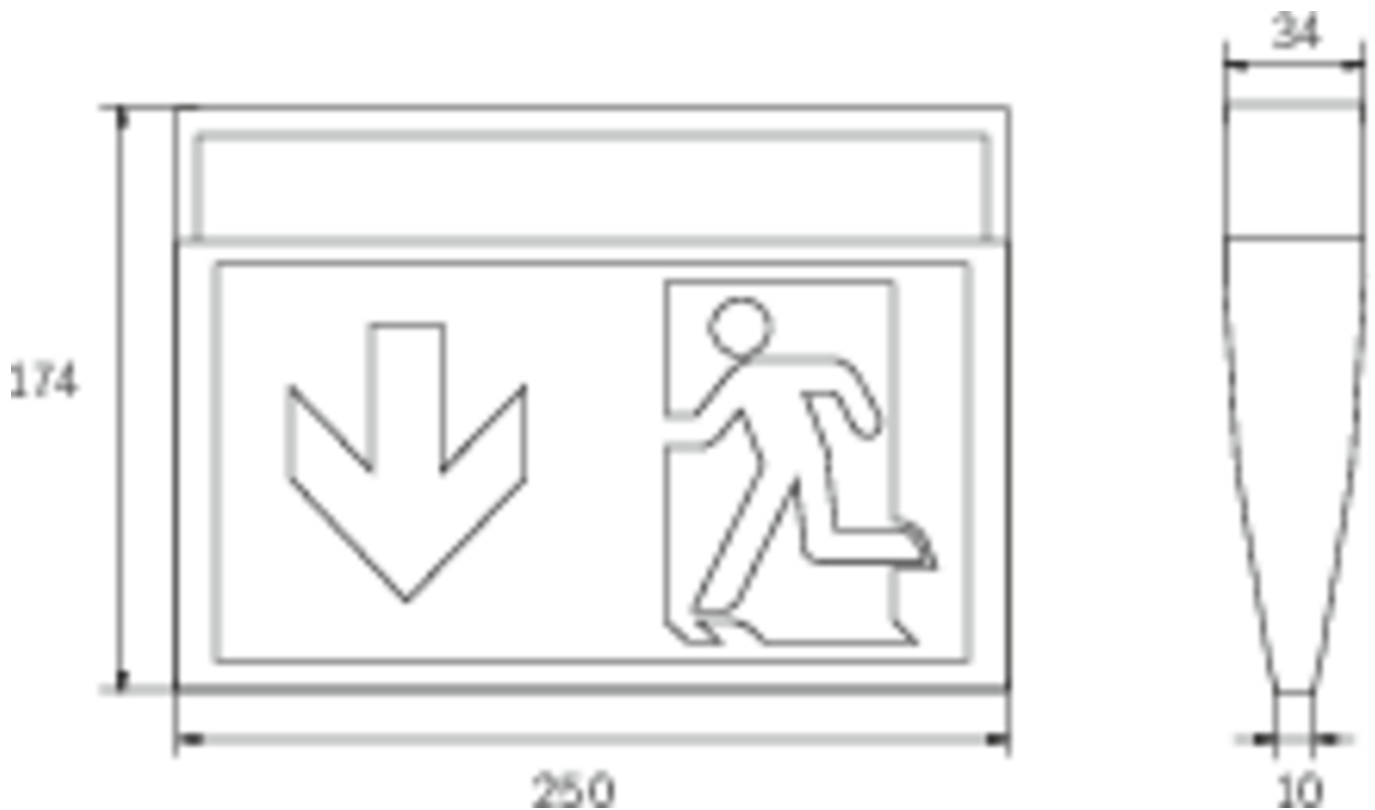

dybde	34 mm
Bredde	250 mm
Høyde	174 mm
Vekt	0.37
Vekt inkludert emballasje	0.47
Tverrsnitt for tilkobling	2.5 mm²
Koblingsinngang	Ja
Blokkering av nødllys	Nei
Batteritilkobling	Støpsel
Dimmefunksjon	Nei
Lysstrømnettverk	190 lm
Lysstrøm nødsituasjon	190 lm
Tolltariffnummer	94056120
EAN	4262483020432

TEKNISK TEGNING