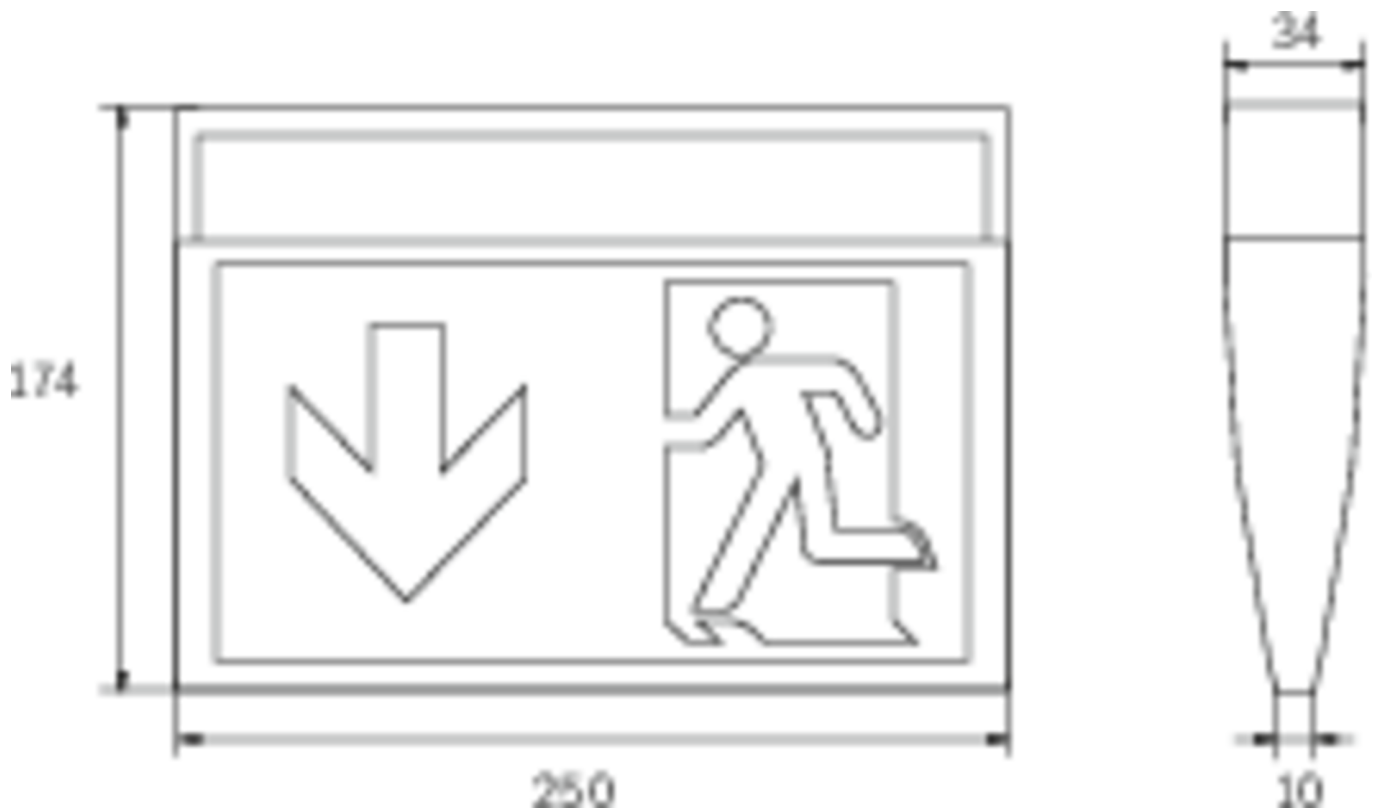

dybde	34 mm
Bredde	250 mm
Høyde	174 mm
Vekt	0.37
Vekt inkludert emballasje	0.47
Tverrsnitt for tilkobling	2.5 mm²
Koblingsinngang	Ja
Blokkering av nødllys	Nei
Batteritilkobling	Støpsel
Dimmefunksjon	Nei
Lysstrømnettverk	190 lm
Lysstrøm nødsituasjon	190 lm
Tolltariffnummer	94056120
EAN	4262483020258

TEKNISK TEGNING