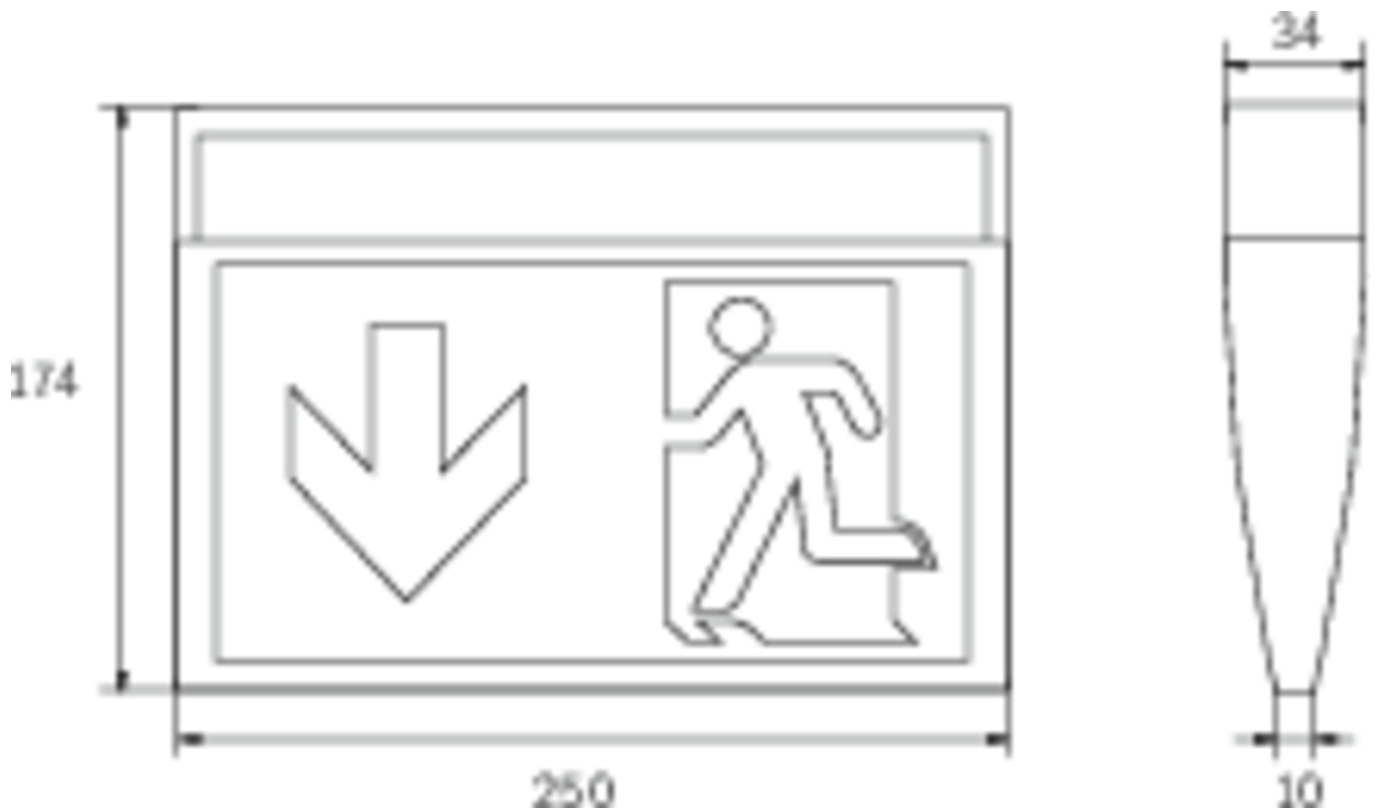

dybde	34 mm
Bredde	250 mm
Høyde	174 mm
Vekt	0.37
Vekt inkludert emballasje	0.47
Tverrsnitt for tilkobling	2.5 mm²
Koblingsinngang	Ja
Blokkering av nødlys	Nei
Batteritilkobling	Støpsel
Dimmefunksjon	Nei
Lysstrømnettverk	190 lm
Lysstrøm nødsituasjon	190 lm
Tolltariffnummer	94056120
EAN	4260766559723

TEKNISK TEGNING