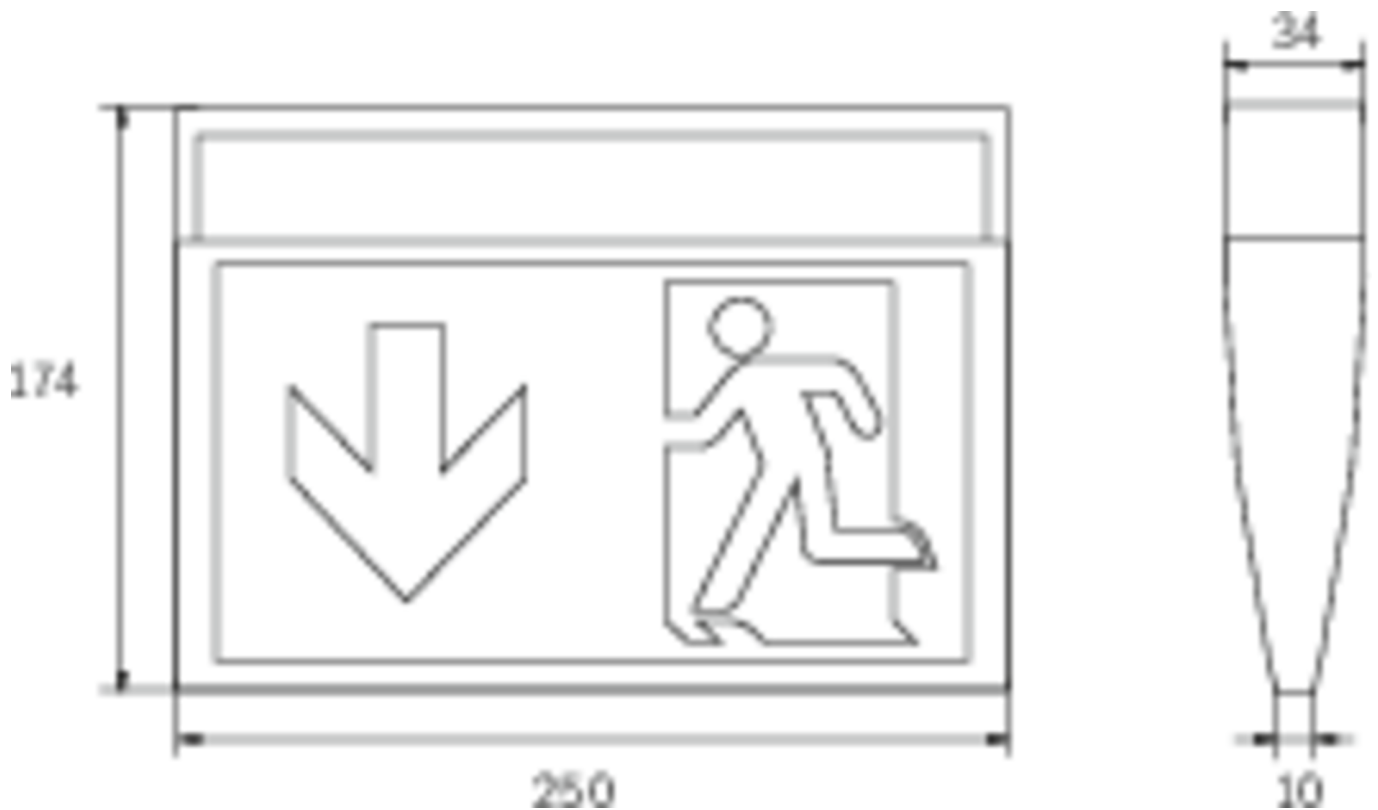

dybde	34 mm
Bredde	250 mm
Høyde	174 mm
Vekt	0.37
Vekt inkludert emballasje	0.47
Tverrsnitt for tilkobling	2.5 mm²
Koblingsinngang	Ja
Blokkering av nødlys	Nei
Batteritilkobling	Støpsel
Dimmefunksjon	Nei
Lysstrømnettverk	190 lm
Lysstrøm nødsituasjon	190 lm
Tolltariffnummer	94056120
EAN	4262483020630

TEKNISK TEGNING