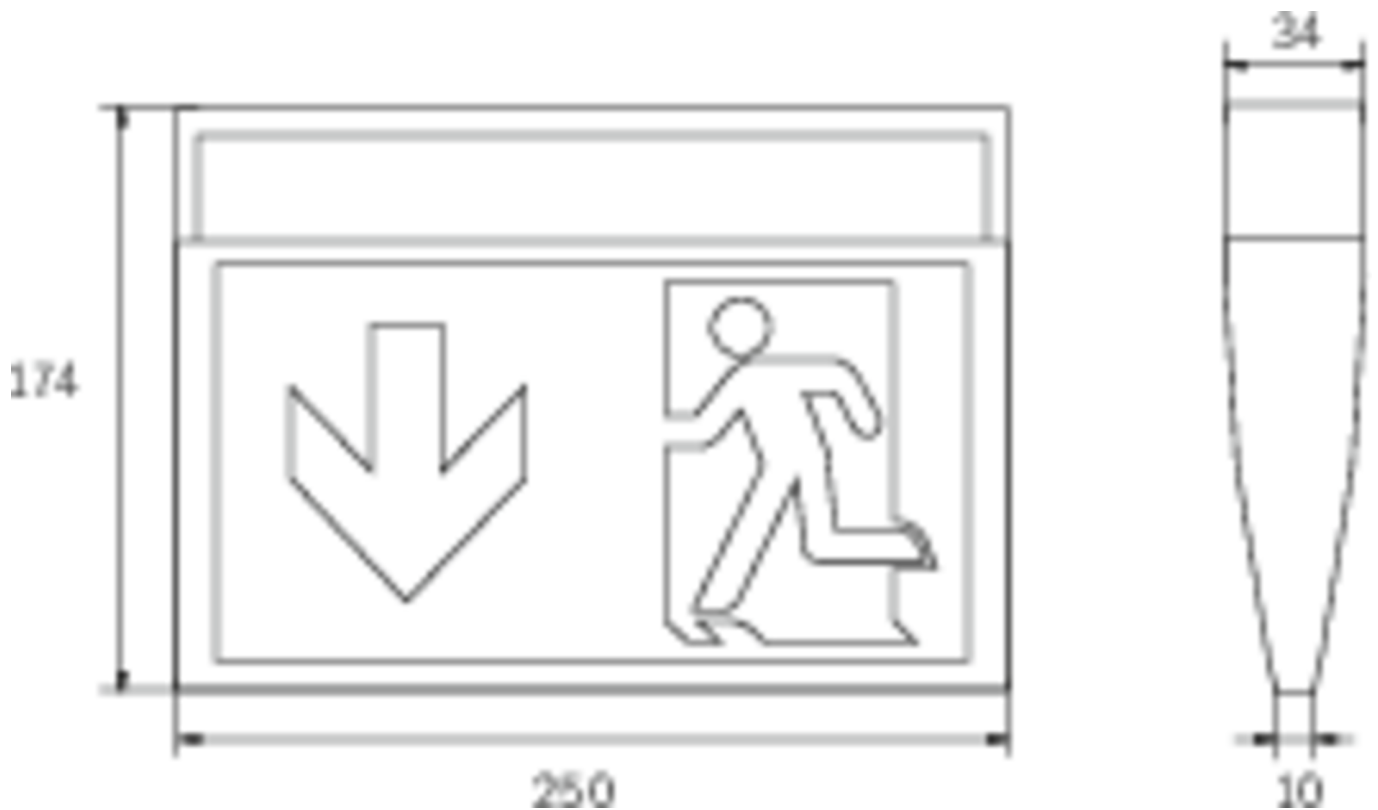

dybde	34 mm
Bredde	250 mm
Høyde	174 mm
Vekt	0.37
Vekt inkludert emballasje	0.47
Tverrsnitt for tilkobling	2.5 mm²
Koblingsinngang	Ja
Blokkering av nødllys	Nei
Batteritilkobling	Støpsel
Dimmefunksjon	Nei
Lysstrømnettverk	190 lm
Lysstrøm nødsituasjon	190 lm
Tolltariffnummer	94056120
EAN	4262483020777

TEKNISK TEGNING