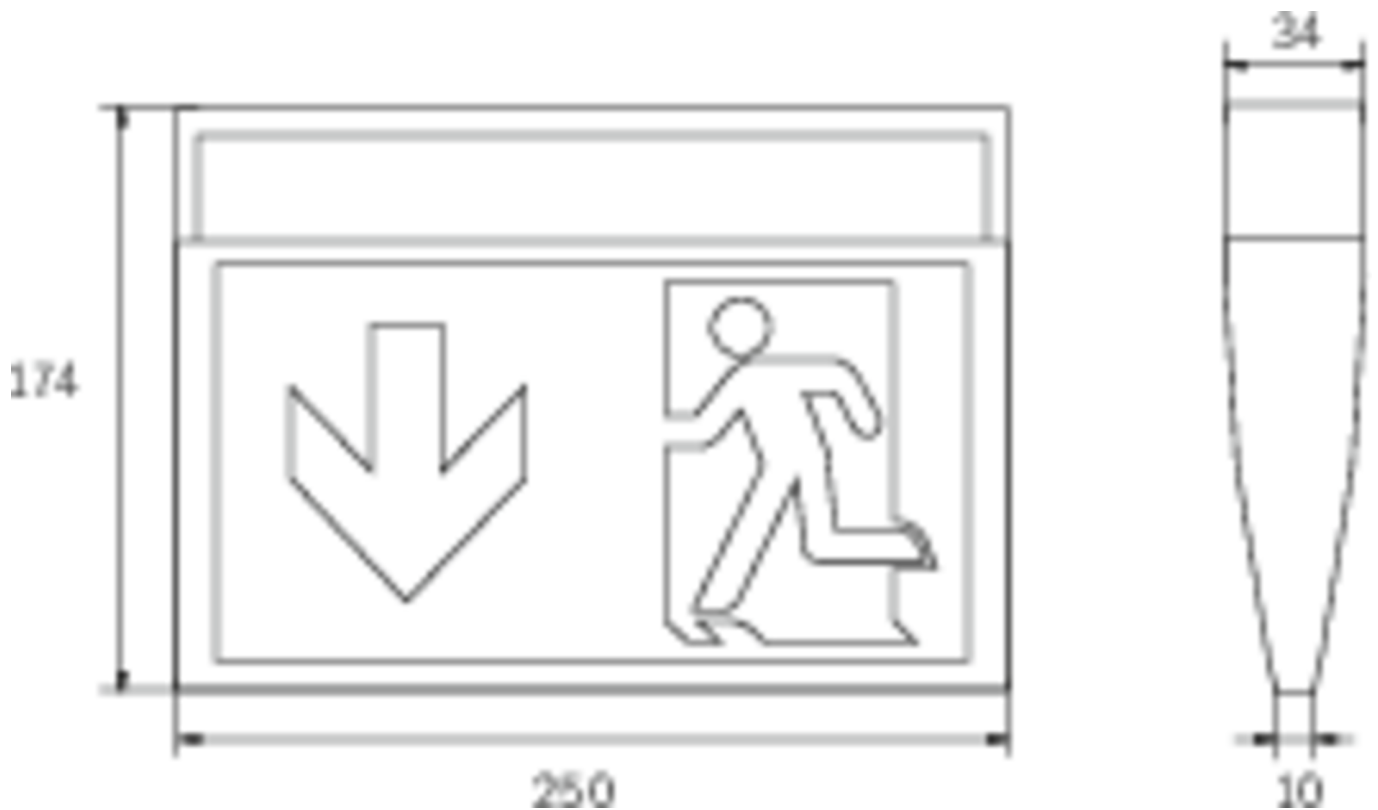

dybde	34 mm
Bredde	250 mm
Høyde	174 mm
Vekt	0.37
Vekt inkludert emballasje	0.47
Tverrsnitt for tilkobling	2.5 mm²
Koblingsinngang	Ja
Blokkering av nødlys	Nei
Batteritilkobling	Støpsel
Dimmefunksjon	Nei
Lysstrømnettverk	190 lm
Lysstrøm nødsituasjon	190 lm
Tolltariffnummer	94056120
EAN	4262483020715

TEKNISK TEGNING