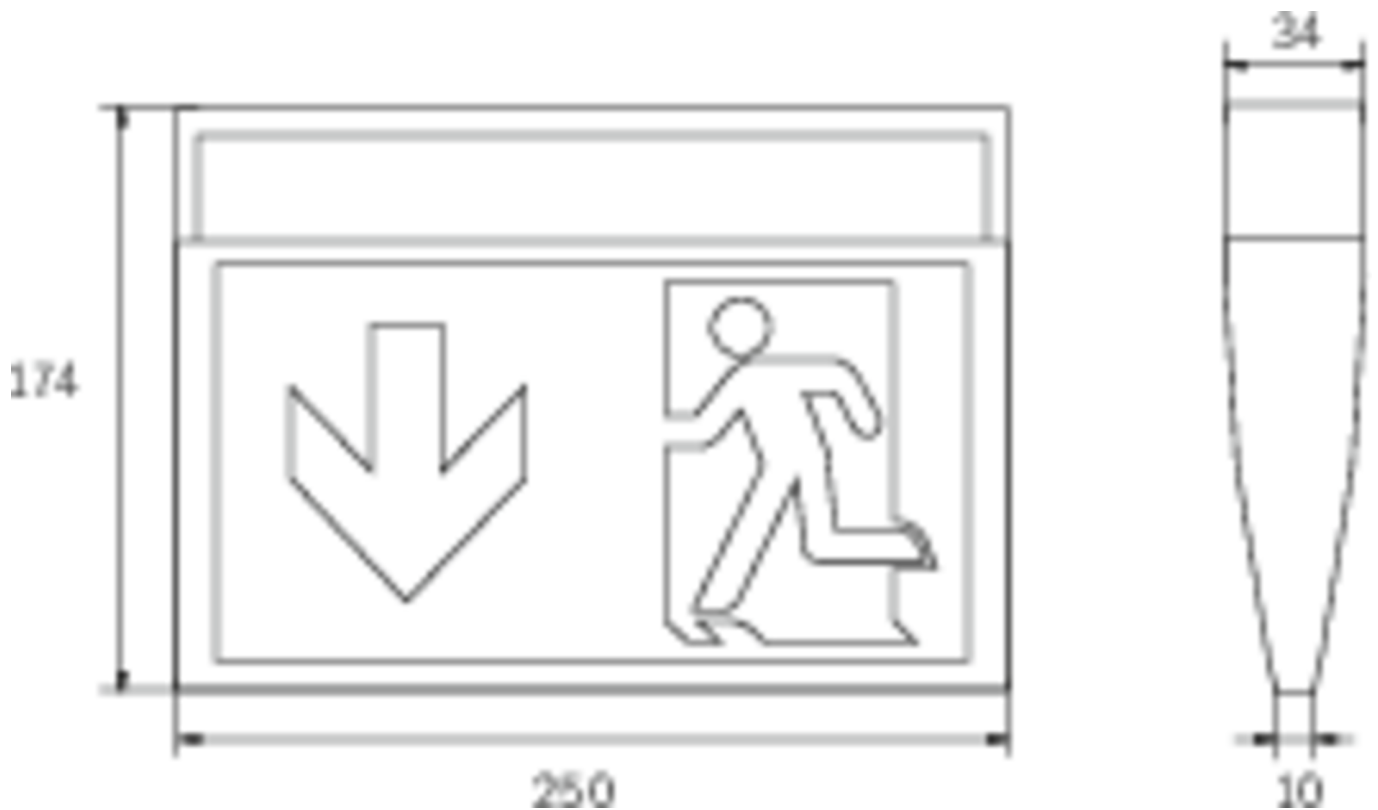

dybde	34 mm
Bredde	250 mm
Høyde	174 mm
Vekt	0.37
Vekt inkludert emballasje	0.47
Tverrsnitt for tilkobling	2.5 mm²
Koblingsinngang	Ja
Blokkering av nødllys	Nei
Batteritilkobling	Støpsel
Dimmefunksjon	Nei
Lysstrømnettverk	190 lm
Lysstrøm nødsituasjon	190 lm
Tolltariffnummer	94056120
EAN	4260766553714

TEKNISK TEGNING