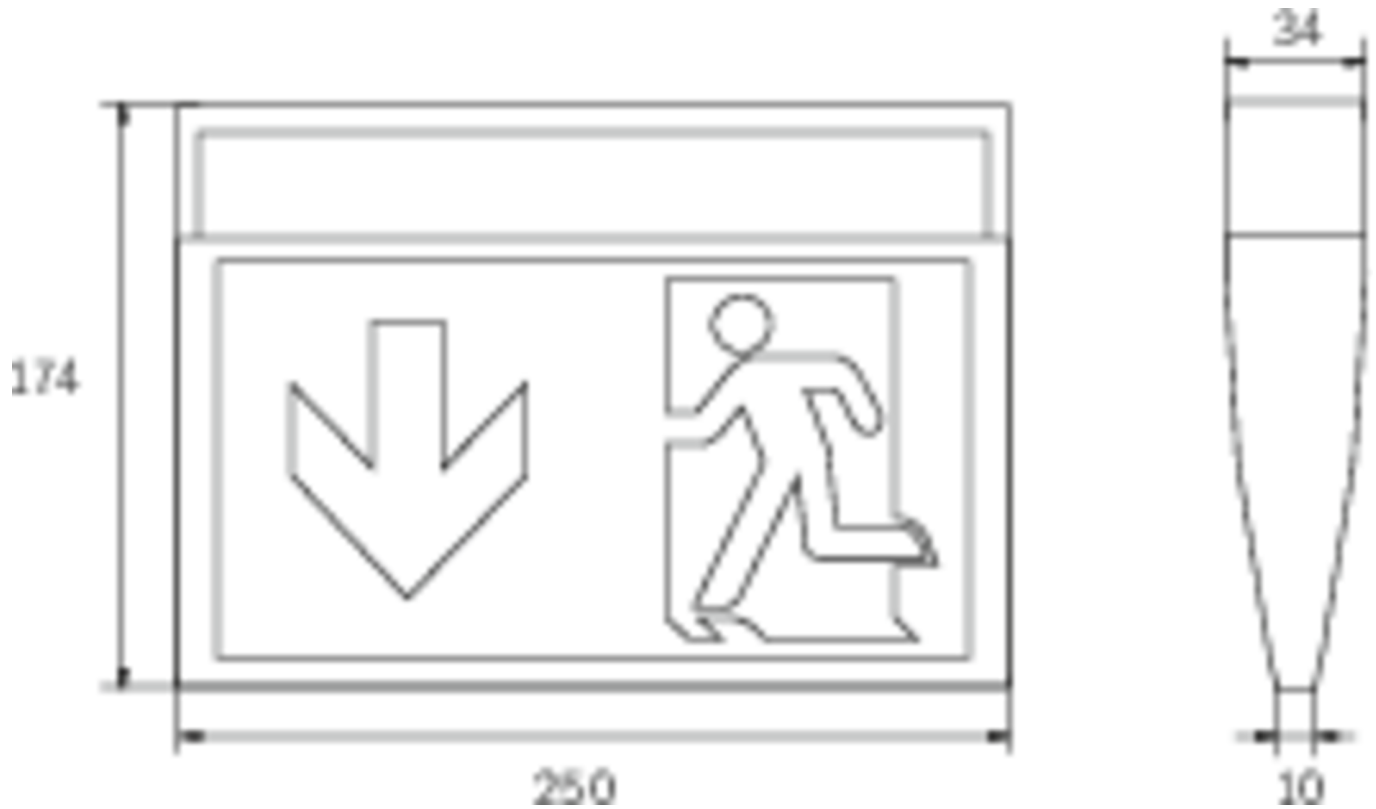

TECHNISCHE ZEICHNUNG

ZUBEHÖRLISTE

- DSA - Seilabhängung
- KME-EB - Einbaurahmen
- AWKSU - Wandausleger
- 2PW-EB - Pendel
- KMBE - Betoneinputzkasten
- BALLPLX-KMU - Ballschutzhaube

Stand: 29.06.2024 - Technische Änderungen und Irrtümer vorbehalten.