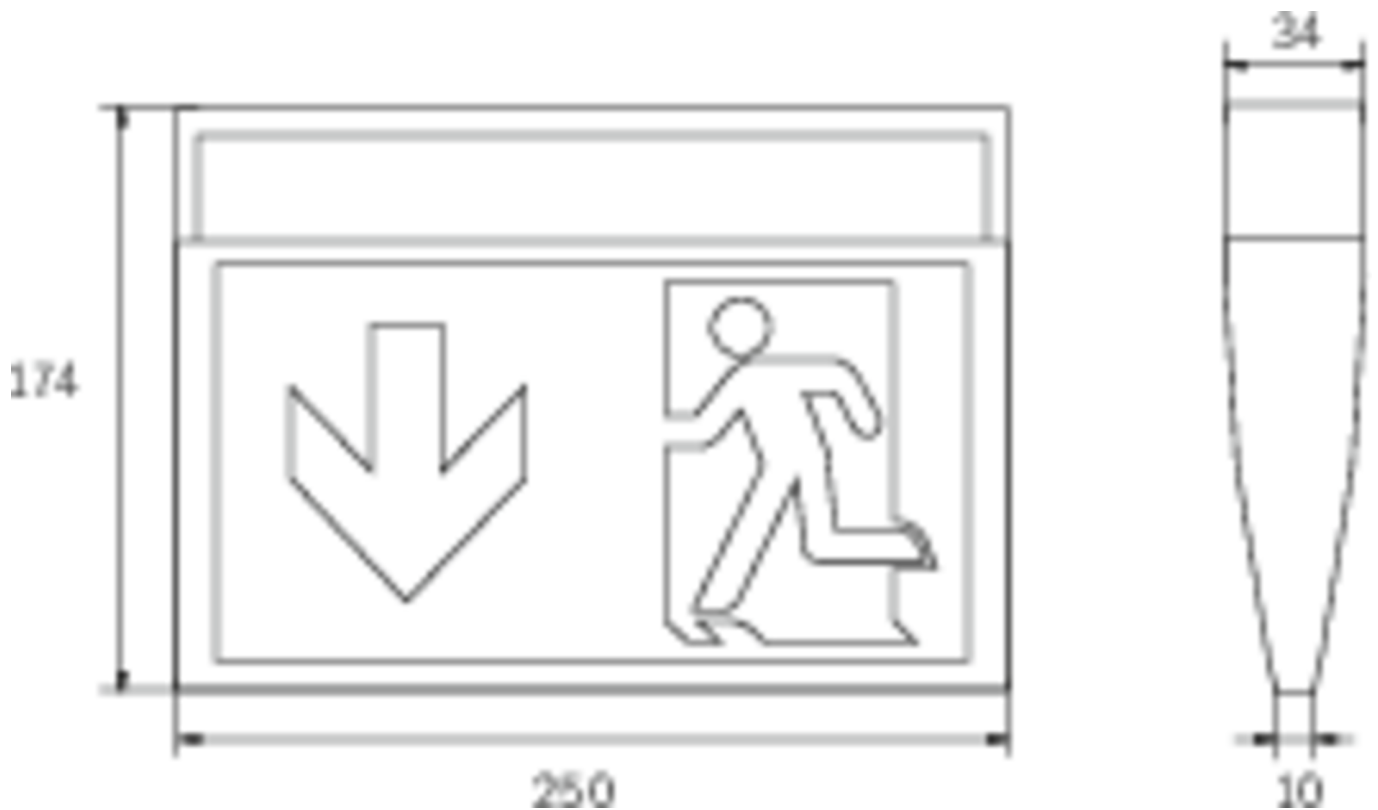

dybde	34 mm
Bredde	250 mm
Høyde	174 mm
Vekt	0.37
Vekt inkludert emballasje	0.47
Tverrsnitt for tilkobling	2.5 mm²
Koblingsinngang	Ja
Blokkering av nødlys	Nei
Batteritilkobling	Støpsel
Dimmefunksjon	Nei
Lysstrømnettverk	190 lm
Lysstrøm nødsituasjon	190 lm
Tolltariffnummer	94056120
EAN	4260766559969

TEKNISK TEGNING