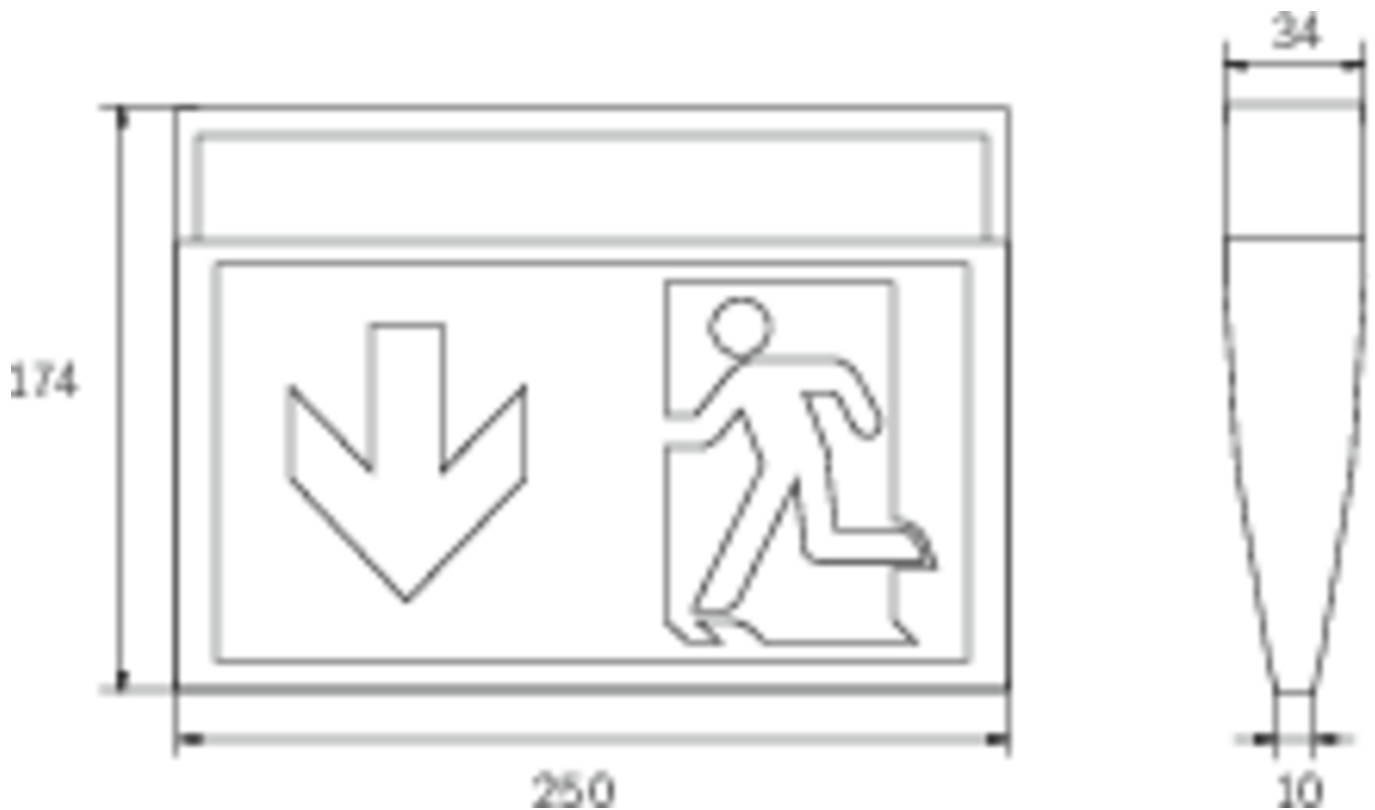

dybde	34 mm
Bredde	250 mm
Høyde	174 mm
Vekt	0.37
Vekt inkludert emballasje	0.47
Tverrsnitt for tilkobling	2.5 mm²
Koblingsinngang	Ja
Blokkering av nødlys	Nei
Batteritilkobling	Støpsel
Dimmefunksjon	Nei
Lysstrømnettverk	190 lm
Lysstrøm nødsituasjon	190 lm
Tolltariffnummer	94056120
EAN	4262483020395

TEKNISK TEGNING