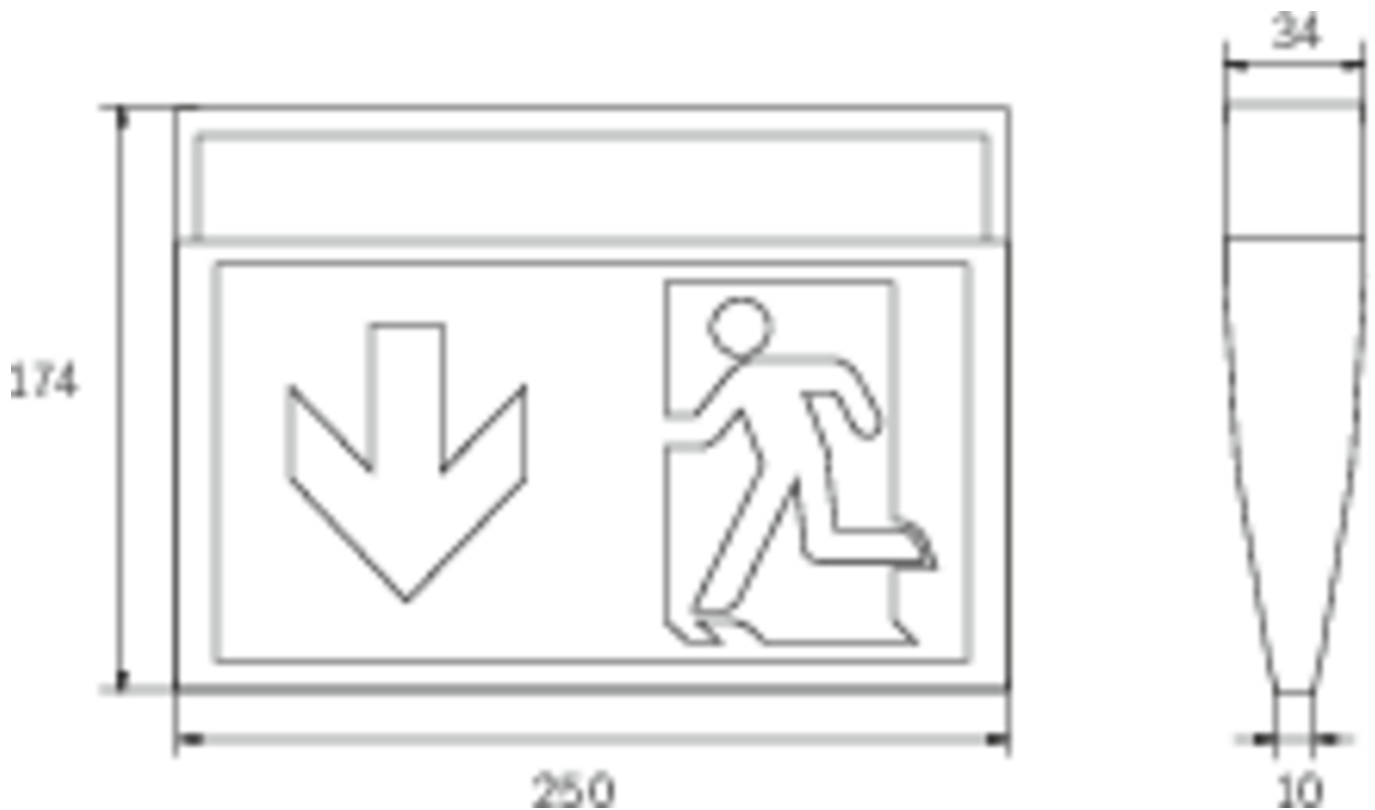

dybde	34 mm
Bredde	250 mm
Høyde	174 mm
Vekt	0.37
Vekt inkludert emballasje	0.47
Tverrsnitt for tilkobling	2.5 mm²
Koblingsinngang	Ja
Blokkering av nødllys	Nei
Batteritilkobling	Støpsel
Dimmefunksjon	Nei
Lysstrømnettverk	190 lm
Lysstrøm nødsituasjon	190 lm
Tolltariffnummer	94056120
EAN	4262483020210

TEKNISK TEGNING