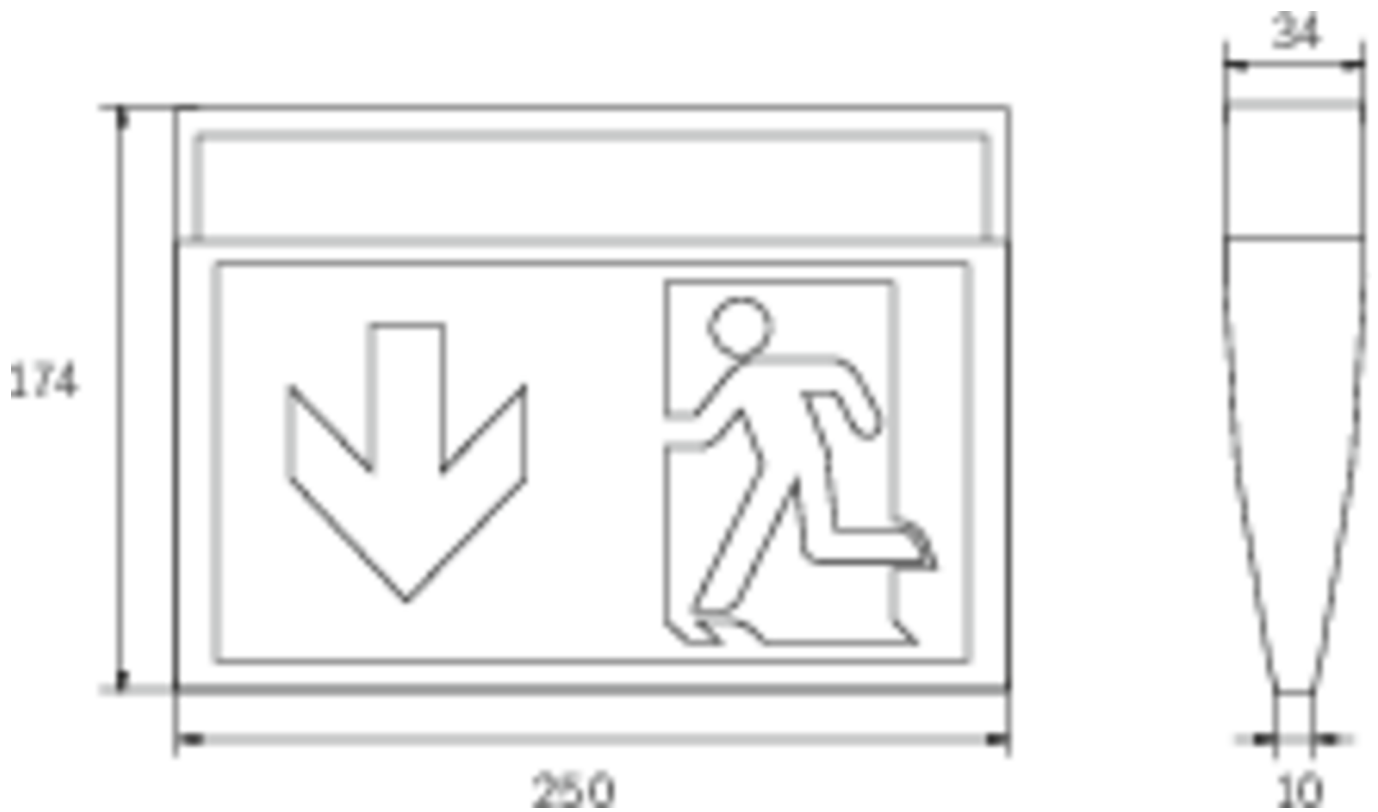

dybde	34 mm
Bredde	250 mm
Høyde	174 mm
Vekt	0.37
Vekt inkludert emballasje	0.47
Tverrsnitt for tilkobling	2.5 mm²
Koblingsinngang	Ja
Blokkering av nødllys	Nei
Batteritilkobling	Støpsel
Dimmefunksjon	Nei
Lysstrømnettverk	190 lm
Lysstrøm nødsituasjon	190 lm
Tolltariffnummer	94056120
EAN	4260766559747

TEKNISK TEGNING