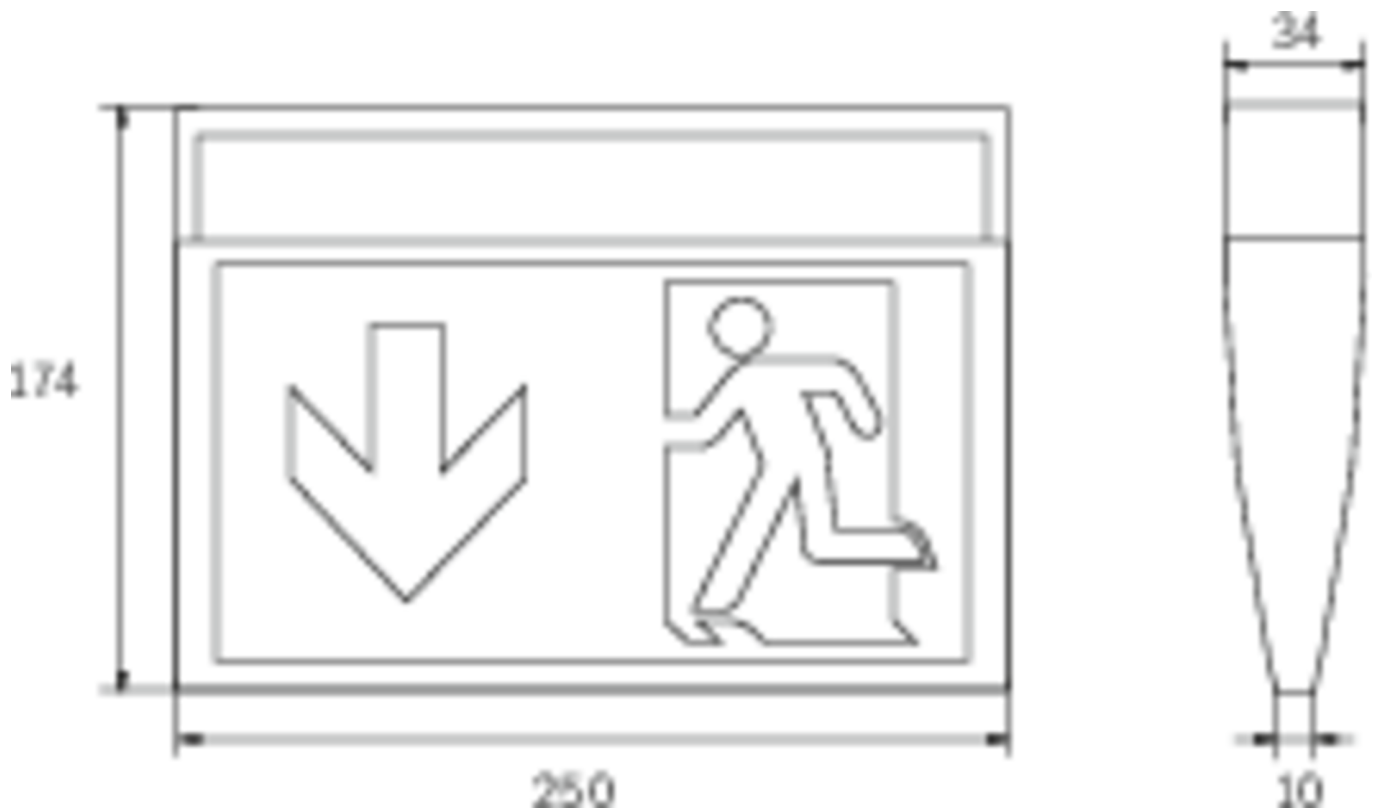

dybde	34 mm
Bredde	250 mm
Høyde	174 mm
Vekt	0.37
Vekt inkludert emballasje	0.47
Tverrsnitt for tilkobling	2.5 mm²
Koblingsinngang	Ja
Blokkering av nødllys	Nei
Batteritilkobling	Støpsel
Dimmefunksjon	Nei
Lysstrømnettverk	190 lm
Lysstrøm nødsituasjon	190 lm
Tolltariffnummer	94056120
EAN	4260766559990

TEKNISK TEGNING