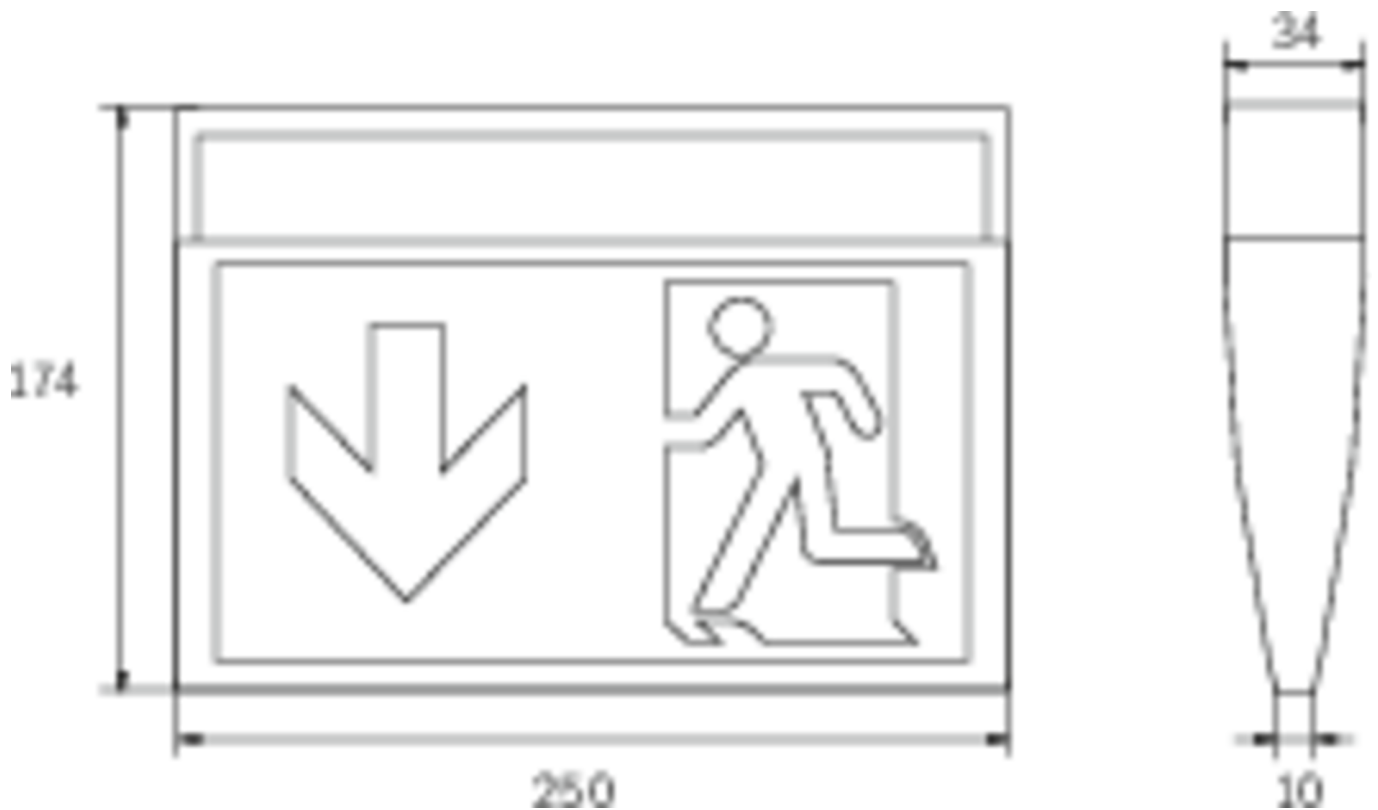

dybde	34 mm
Bredde	250 mm
Høyde	174 mm
Vekt	0.37
Vekt inkludert emballasje	0.47
Tverrsnitt for tilkobling	2.5 mm²
Koblingsinngang	Ja
Blokkering av nødllys	Nei
Batteritilkobling	Støpsel
Dimmefunksjon	Nei
Lysstrømnettverk	190 lm
Lysstrøm nødsituasjon	190 lm
Tolltariffnummer	94056120
EAN	4262483020425

TEKNISK TEGNING