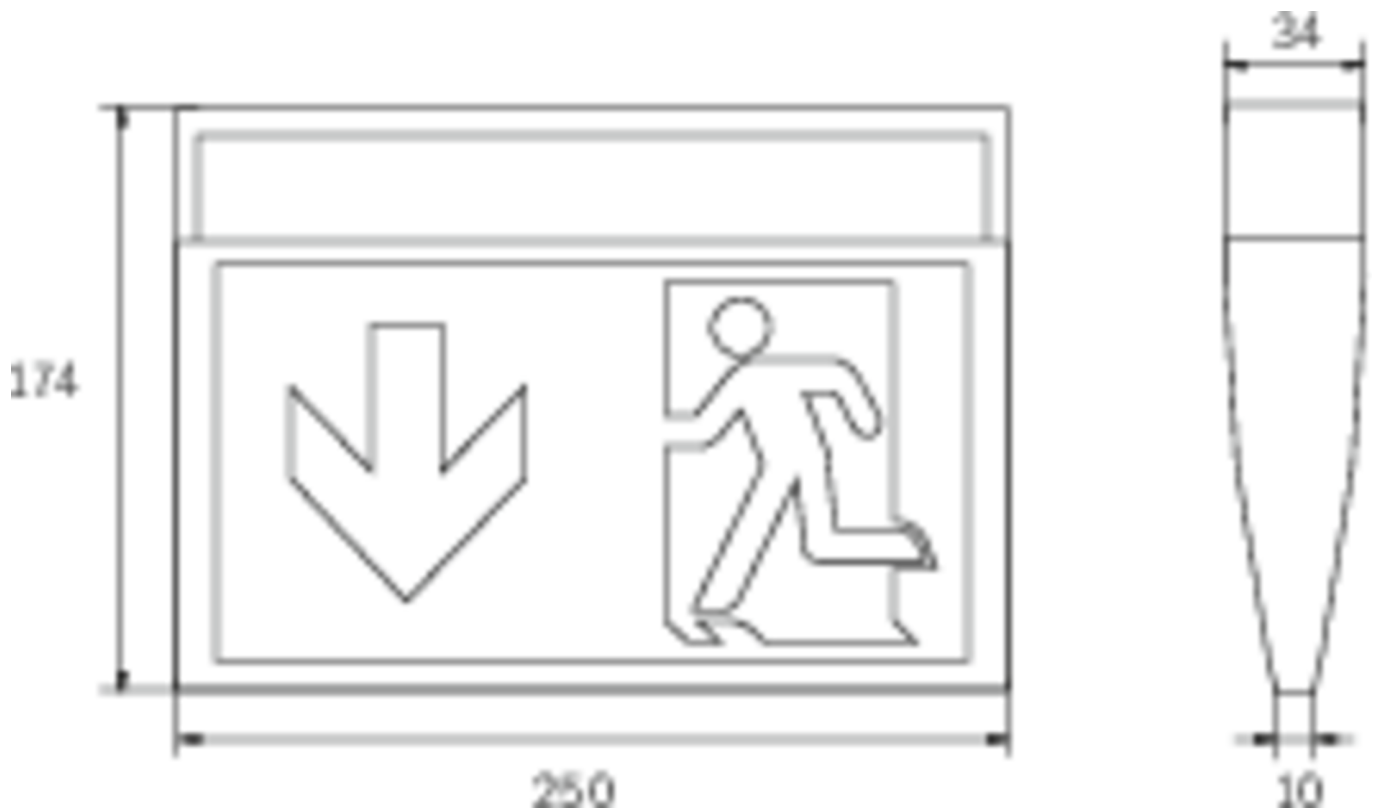

dybde	34 mm
Bredde	250 mm
Høyde	174 mm
Vekt	0.37
Vekt inkludert emballasje	0.47
Tverrsnitt for tilkobling	2.5 mm²
Koblingsinngang	Ja
Blokkering av nødlys	Nei
Batteritilkobling	Støpsel
Dimmefunksjon	Nei
Lysstrømnettverk	190 lm
Lysstrøm nødsituasjon	190 lm
Tolltariffnummer	94056120
EAN	4260766559716

TEKNISK TEGNING