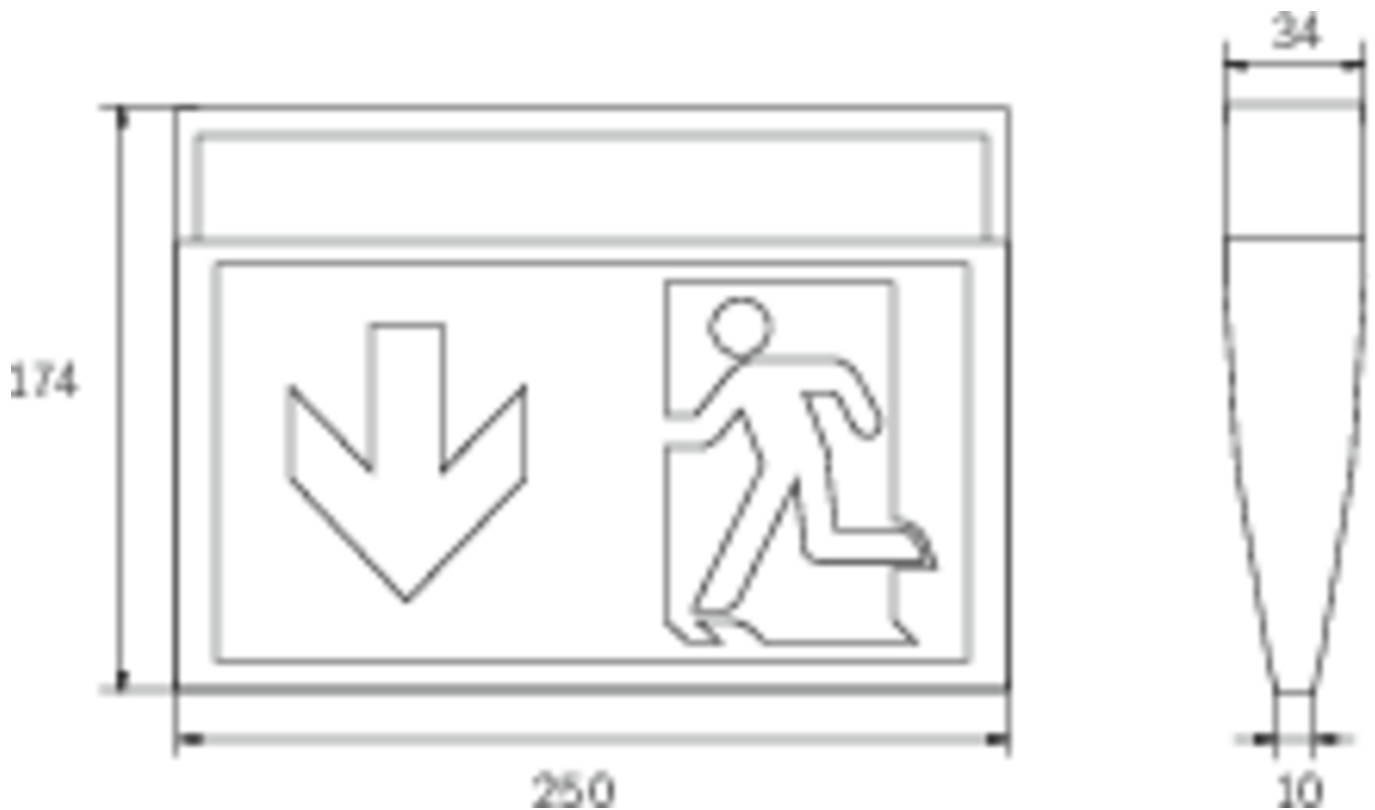

dybde	34 mm
Bredde	250 mm
Høyde	174 mm
Vekt	0.37
Vekt inkludert emballasje	0.47
Tverrsnitt for tilkobling	2.5 mm²
Koblingsinngang	Ja
Blokkering av nødllys	Nei
Batteritilkobling	Støpsel
Dimmefunksjon	Nei
Lysstrømnettverk	190 lm
Lysstrøm nødsituasjon	190 lm
Tolltariffnummer	94056120
EAN	4262483020623

TEKNISK TEGNING