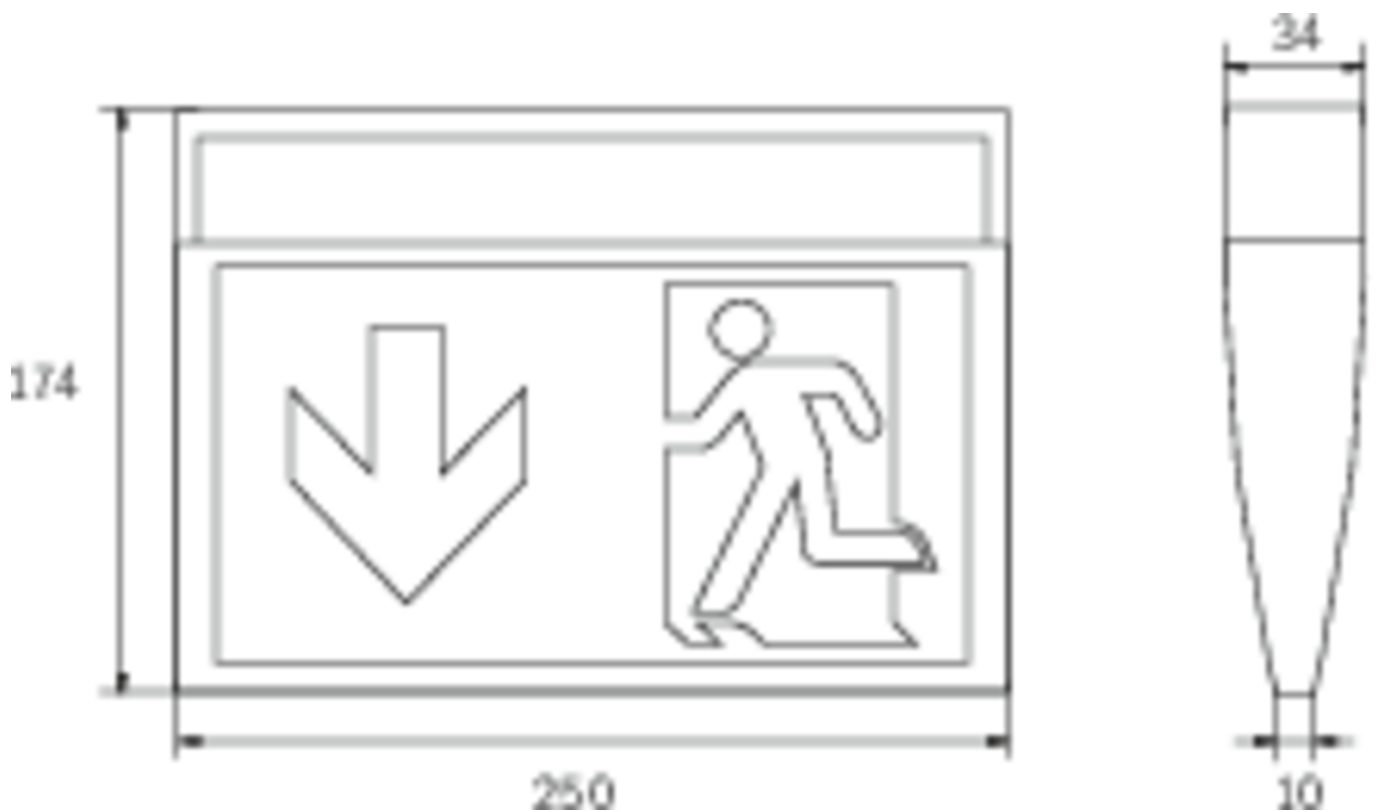

Umgebungstemperatur BS	-5 °C - 35 °C
Tiefe	34 mm
Breite	250 mm
Höhe	174 mm
Gewicht	0.37
Gewicht inkl. Verpackung	0.47
Anschlussquerschnitt	2.5 mm²
Schalteingang	Ja
Notlichtblockierung	Nein
Batterieanschluss	Stecker
Dimmfunktion	Nein
Lichtstrom Netz	190 lm
Lichtstrom Not	190 lm
Zolltarifnummer	94056120
EAN	4262483020623

TECHNISCHE ZEICHNUNG