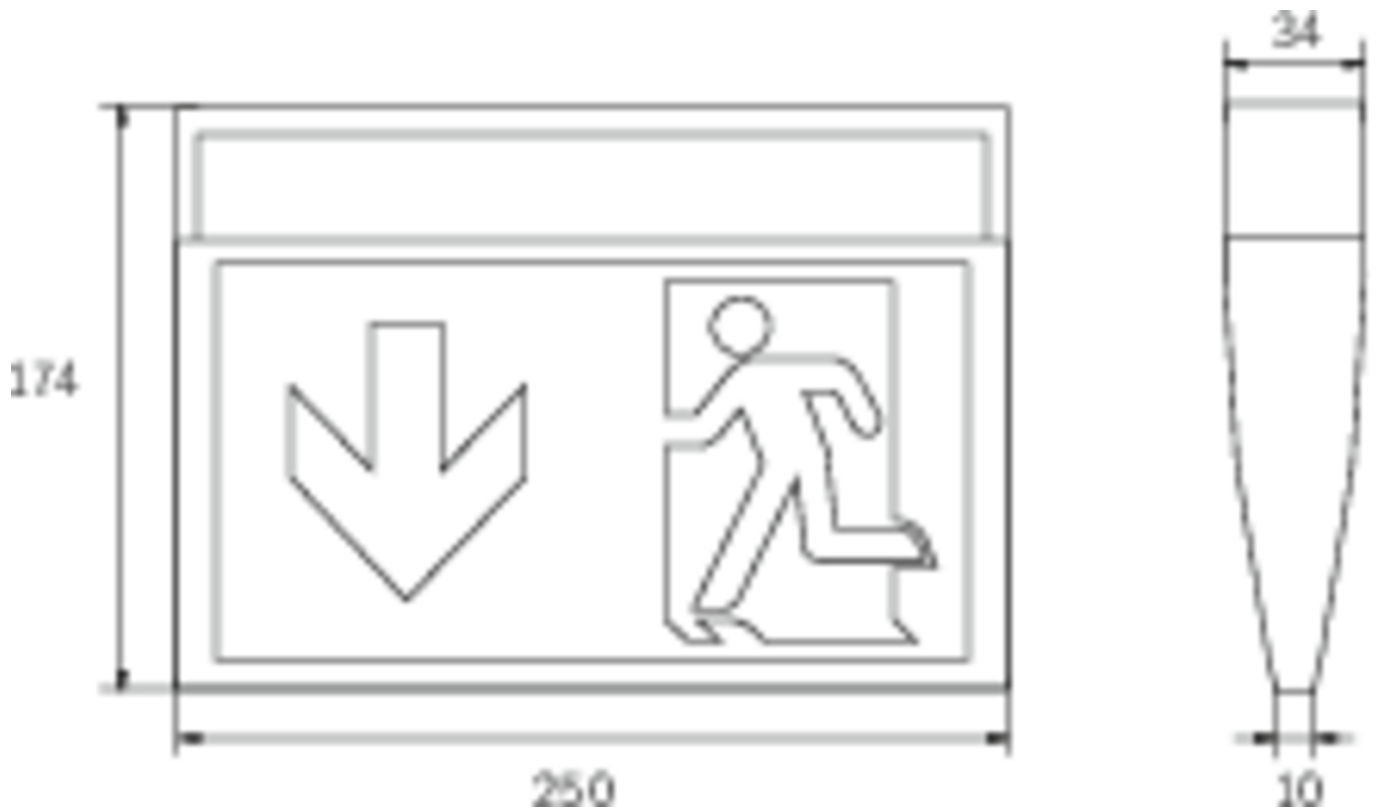

Umgebungstemperatur BS	-5 °C - 35 °C
Tiefe	34 mm
Breite	250 mm
Höhe	174 mm
Gewicht	0.37
Gewicht inkl. Verpackung	0.47
Anschlussquerschnitt	2.5 mm²
Schalteingang	Ja
Notlichtblockierung	Nein
Batterieanschluss	Stecker
Dimmfunktion	Nein
Lichtstrom Netz	190 lm
Lichtstrom Not	190 lm
Zolltarifnummer	94056120
EAN	4262483020760

TECHNISCHE ZEICHNUNG