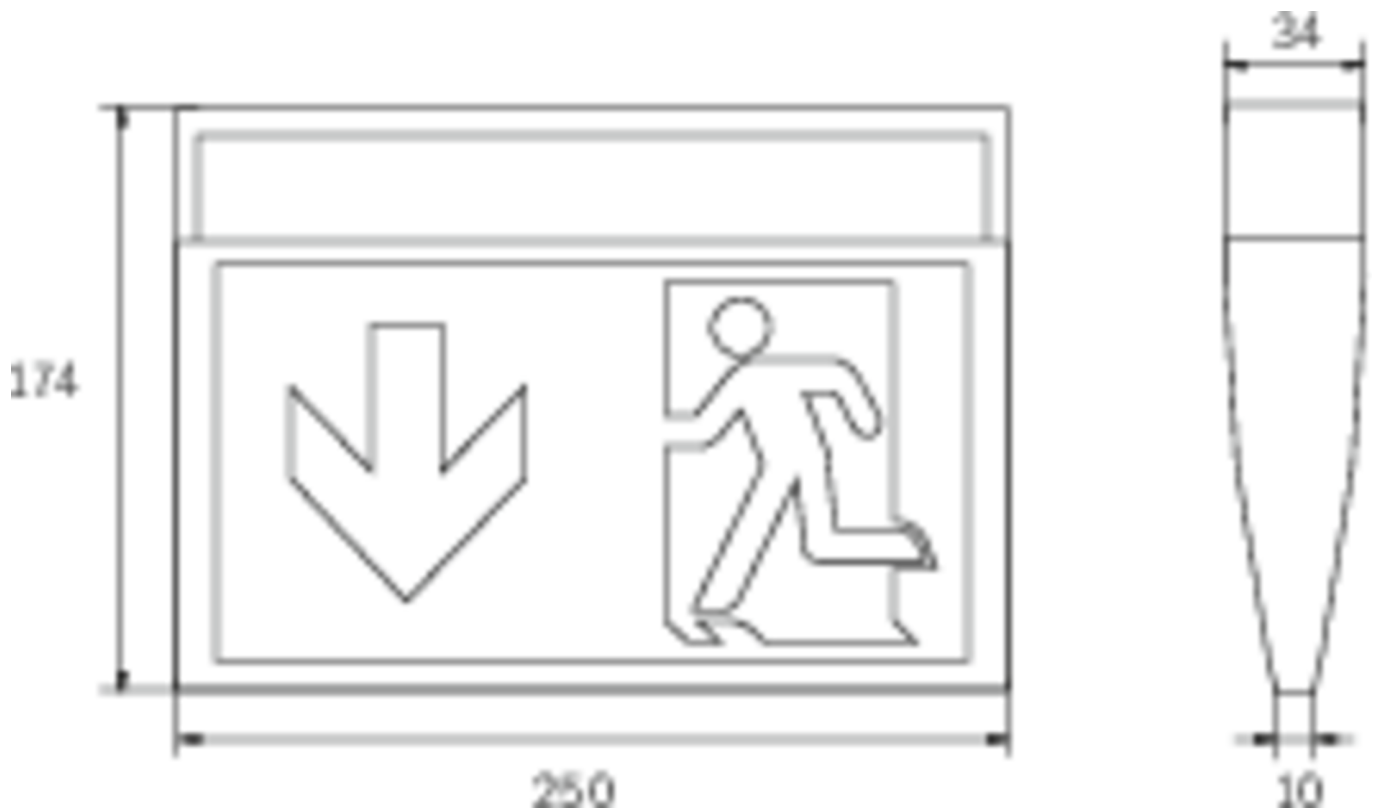

dybde	34 mm
Bredde	250 mm
Høyde	174 mm
Vekt	0.37
Vekt inkludert emballasje	0.47
Tverrsnitt for tilkobling	2.5 mm²
Koblingsinngang	Ja
Blokkering av nødlys	Nei
Batteritilkobling	Støpsel
Dimmefunksjon	Nei
Lysstrømnettverk	190 lm
Lysstrøm nødsituasjon	190 lm
Tolltariffnummer	94056120
EAN	4262483020708

TEKNISK TEGNING