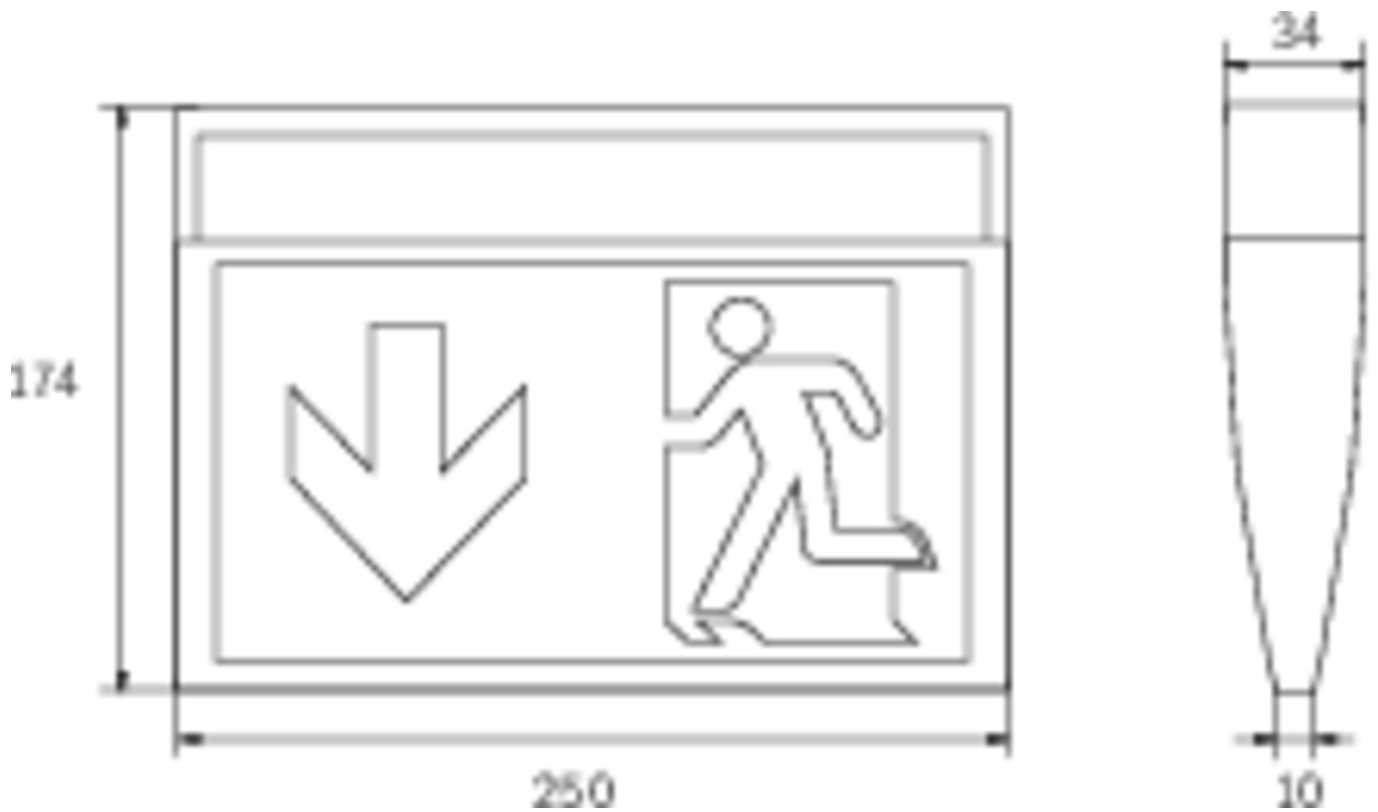

dybde	34 mm
Bredde	250 mm
Høyde	174 mm
Vekt	0.37
Vekt inkludert emballasje	0.47
Tverrsnitt for tilkobling	2.5 mm²
Koblingsinngang	Nei
Blokkering av nødllys	Nei
Batteritilkobling	Nei
Dimmefunksjon	Ja
Lysstrømnettverk	220 lm
Lysstrøm nødsituasjon	220 lm
Tolltariffnummer	94056120
EAN	4260349829519

TEKNISK TEGNING