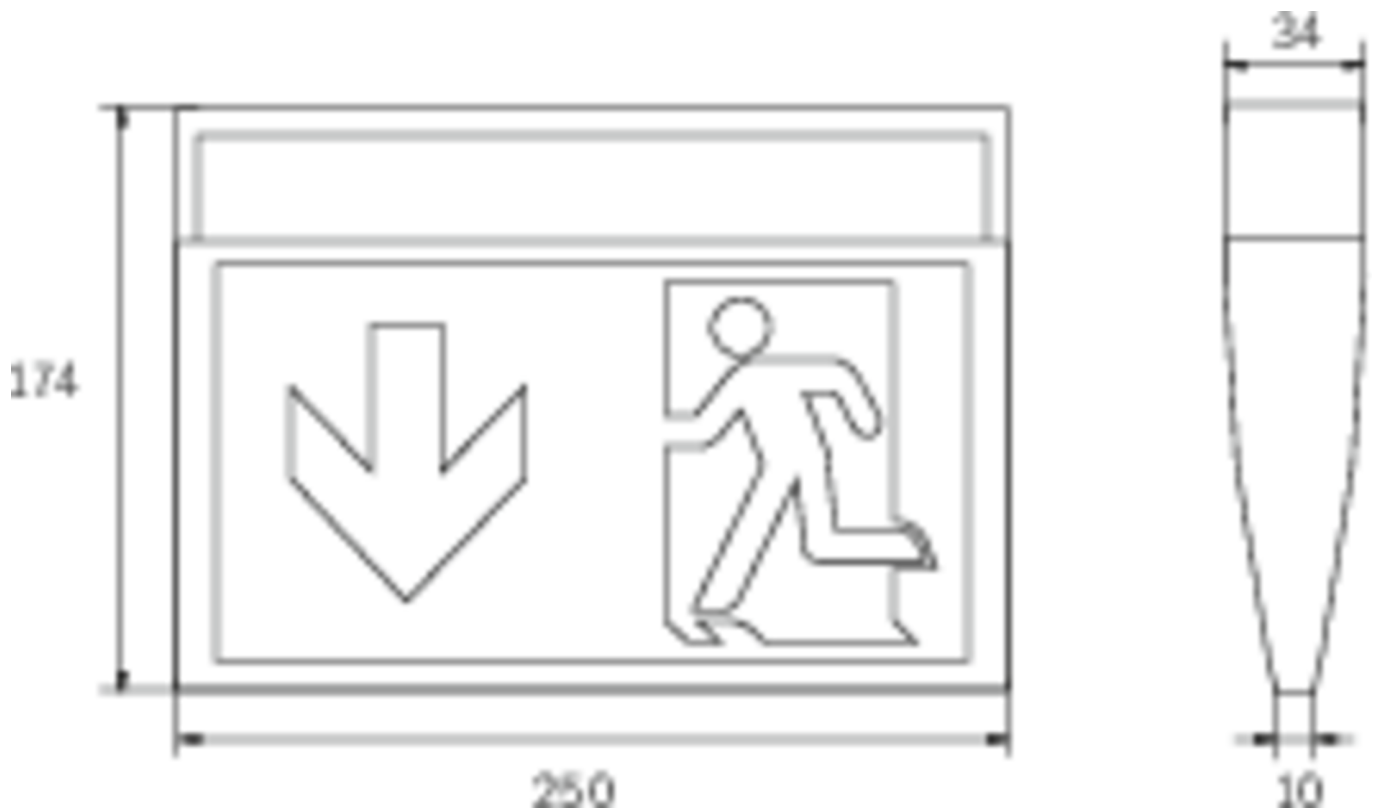

dybde	34 mm
Bredde	250 mm
Høyde	174 mm
Vekt	0.37
Vekt inkludert emballasje	0.47
Tverrsnitt for tilkobling	2.5 mm²
Koblingsinngang	Nei
Blokkering av nødllys	Nei
Batteritilkobling	Nei
Dimmefunksjon	Ja
Lysstrømnettverk	220 lm
Lysstrøm nødsituasjon	220 lm
Tolltariffnummer	94056120
EAN	4260682151575

TEKNISK TEGNING