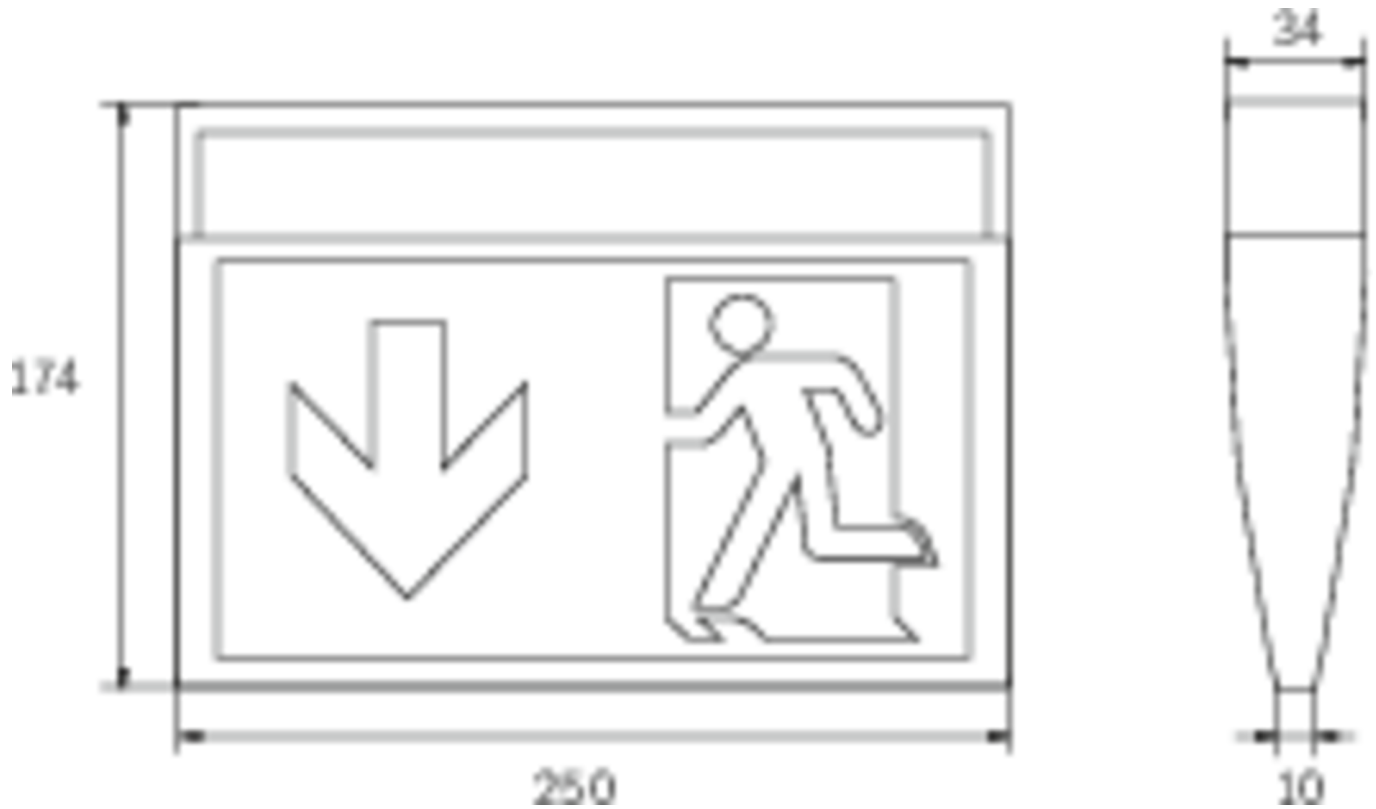

TEKNISK TEGNING

TILBEHØRSLISTE

- DSA -
- KME -
- AWKSU -
- 2PW-EB.1.5M -
- 2PW-EB.2M -
- 2PW-EB.1M -
- 2PW-EB -