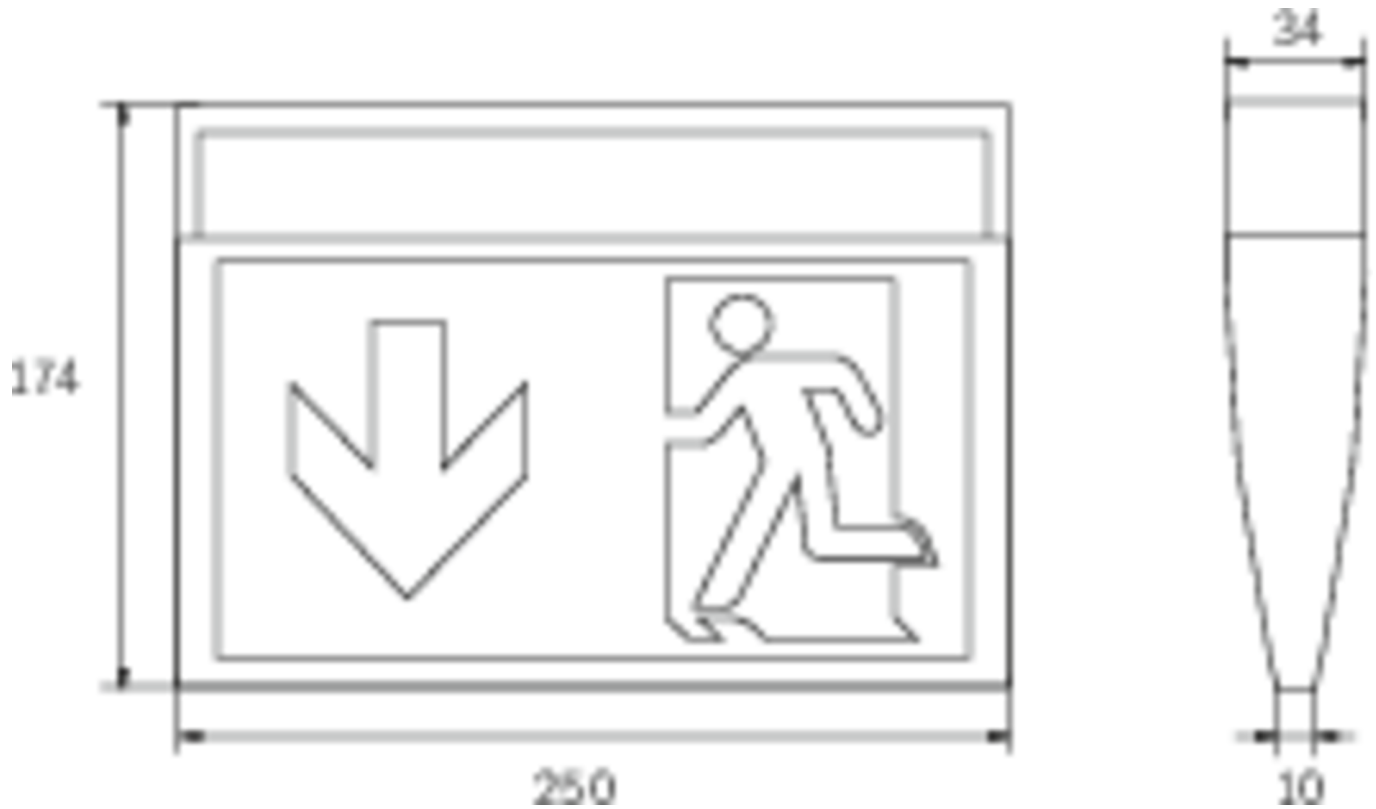

TEKNISK TEGNING

TILBEHØRSLISTE

- DSA -
- KME-EB -
- AWKSU -
- 2PW-EB -
- KMBE -
- BALLPLX-KMU -

Fra: 16.07.2024 - Det tas forbehold om tekniske endringer og feil.