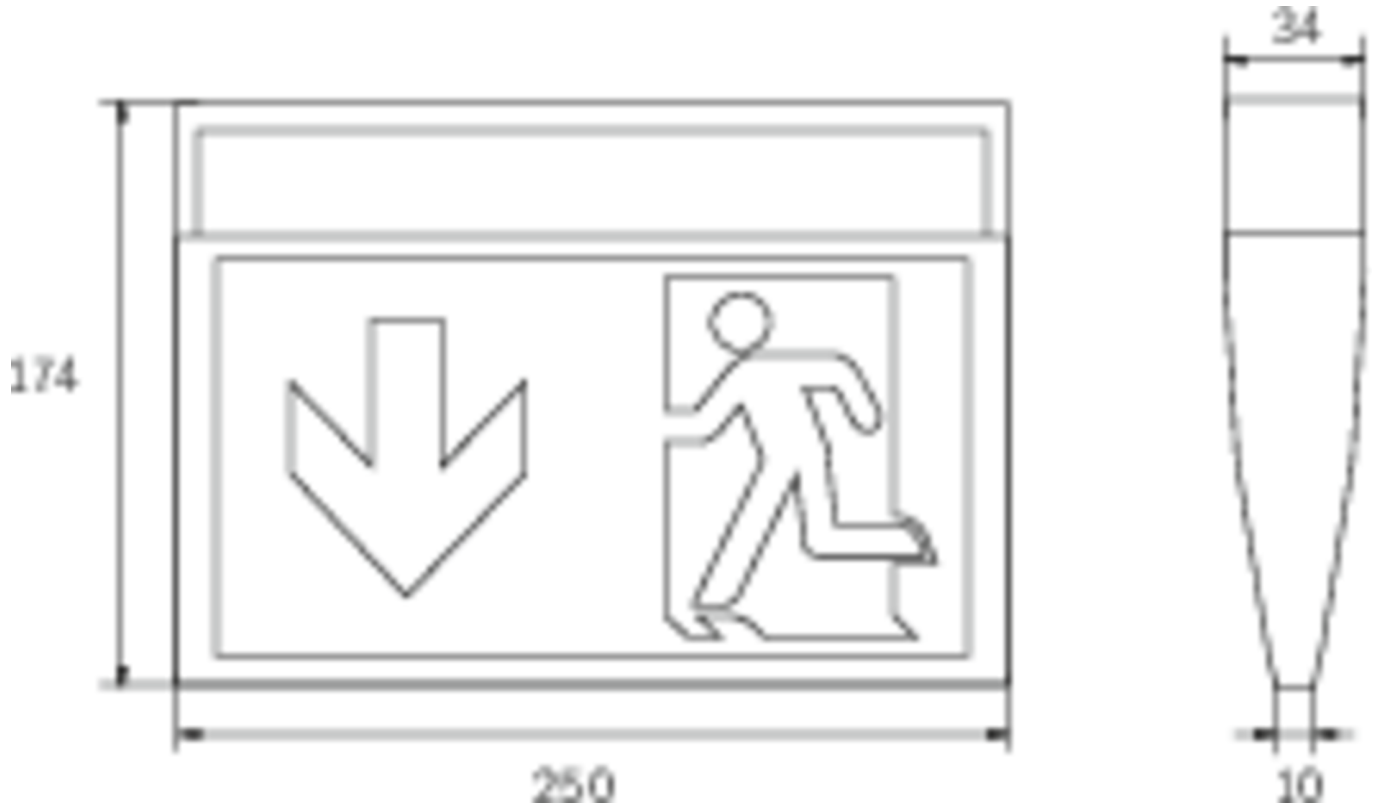

TECHNISCHE ZEICHNUNG

ZUBEHÖRLISTE

- DSA - Seilabhängung
- KME-EB - Einbaurahmen
- AWKSU - Wandausleger
- 2PW-EB - Pendel
- KMBE - Betoneinputzkasten
- BALLPLX-KMU - Ballschutzhaube

Stand: 16.07.2024 - Technische Änderungen und Irrtümer vorbehalten.