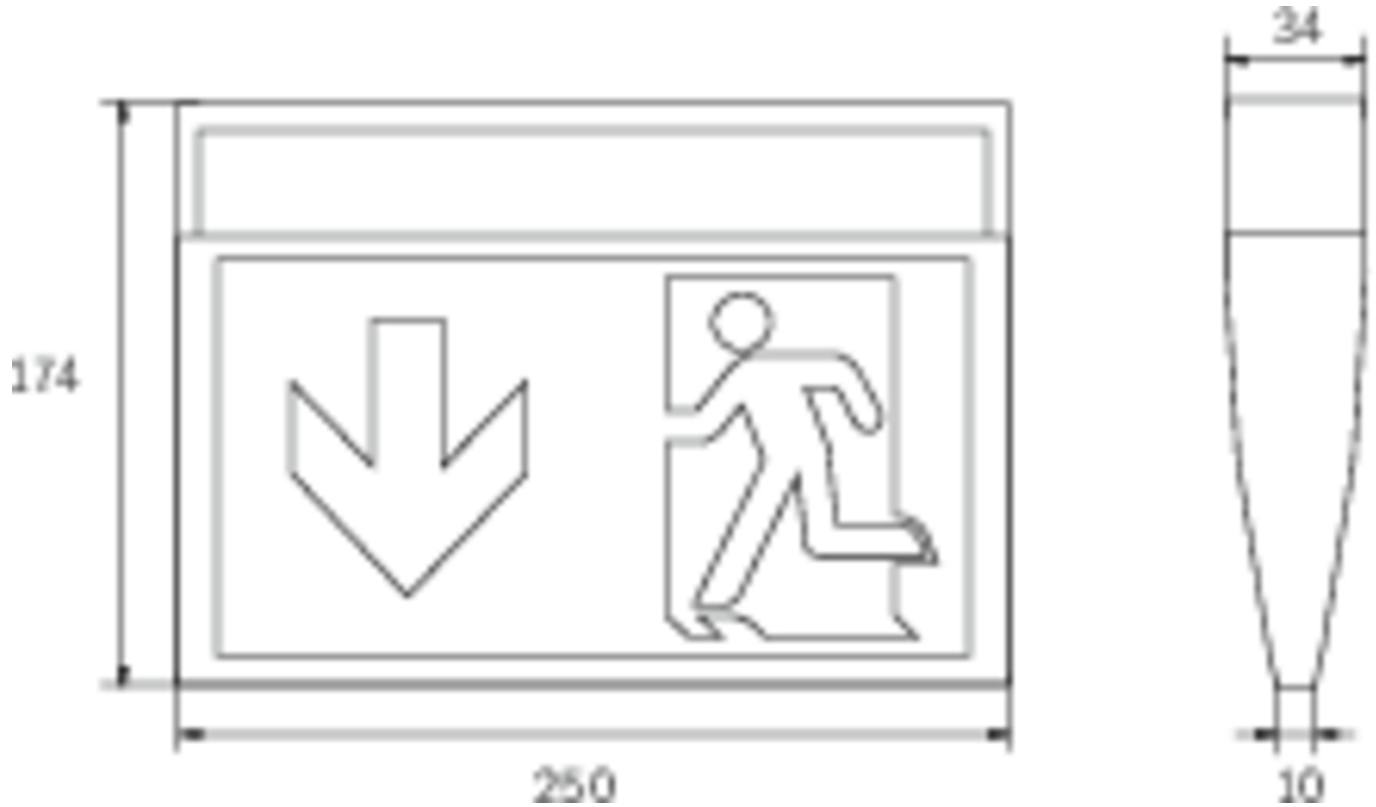

RYSUNEK TECHNICZNY

AKCESORIA

- DSA - Zawiesie linkowe
- KME-EB -
- AWKSU -
- 2PW-EB -
- KMBE -
- BALLPLX-KMU -

Od: 16.07.2024 - Zastrzega się prawo do zmian technicznych i błędów.