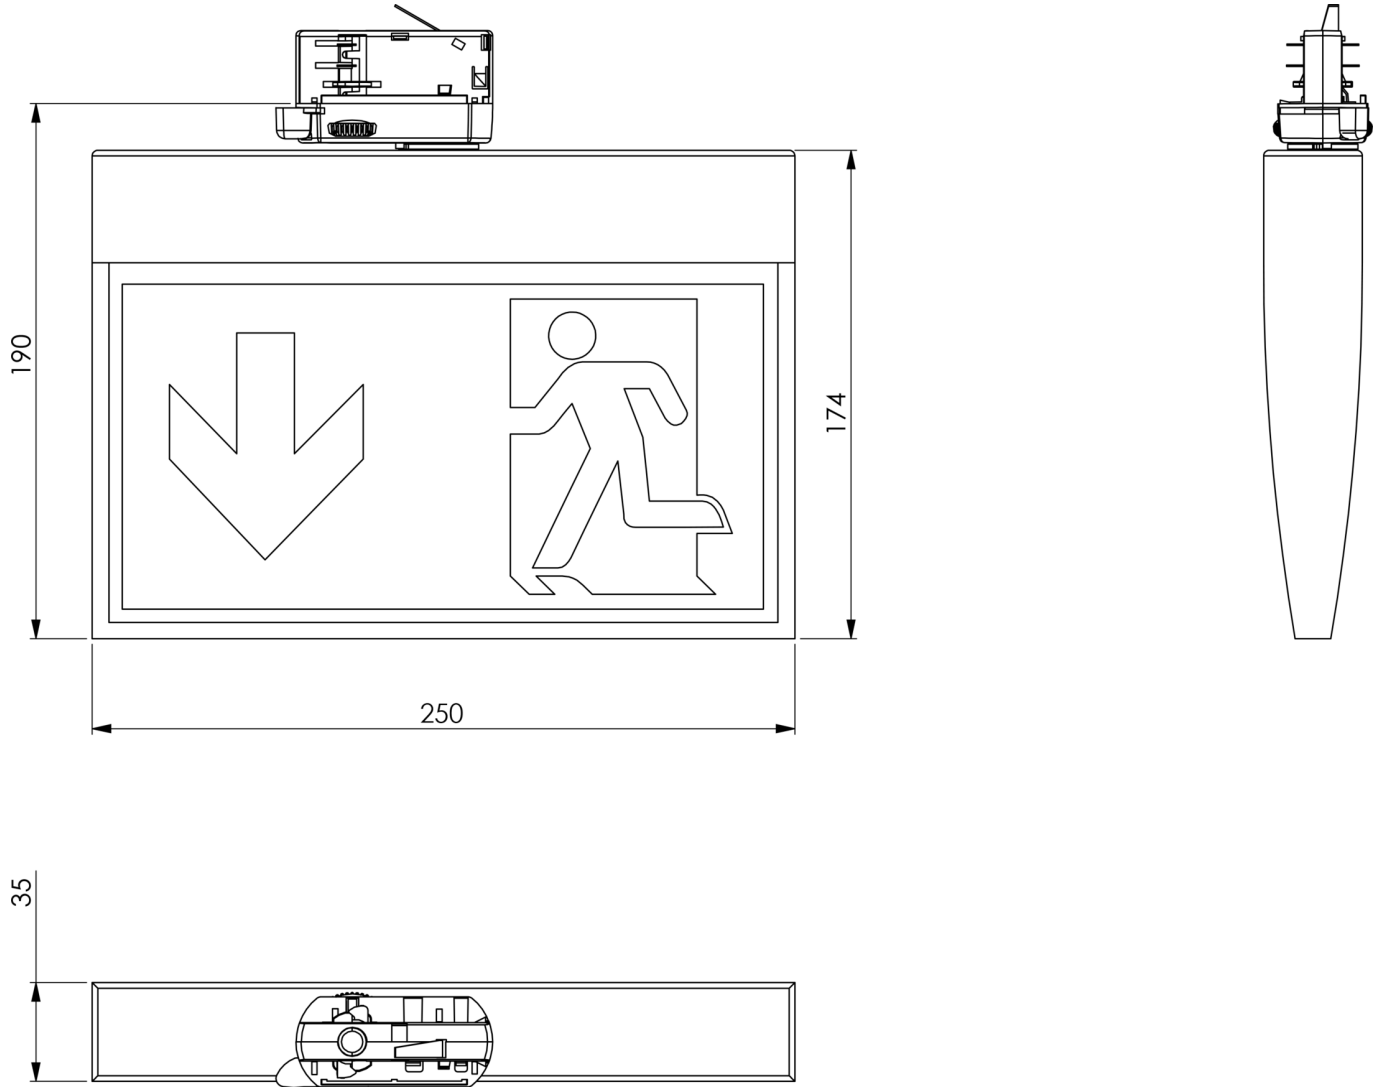

TEKNISK TEGNING

TILBEHØRSLISTE

LFP3233.01 - teknologi Batteri