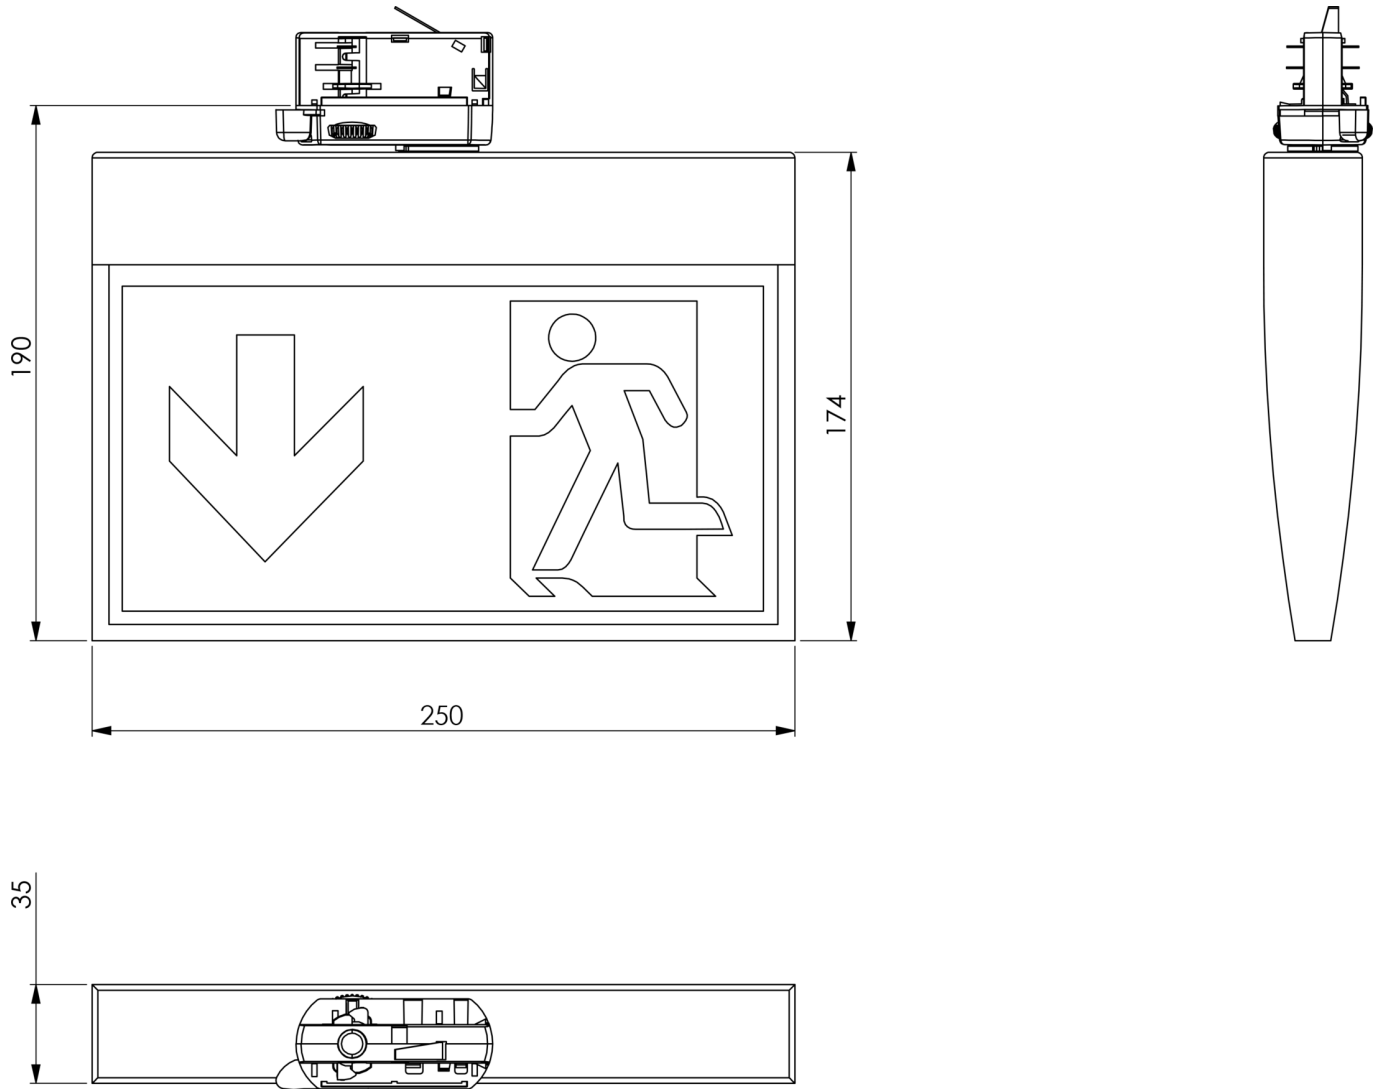

## TEKNISKE DATA

Type armatur	Utgangsskilt lys
Monteringstype	3-fase strømskinne
Deteksjonsområde	24 m
piktogram	sett
Lyspærer	LED
Koffertmateriale	plast
Farge på huset	hvit
IP-beskyttelse)	IP43
Slagstyrke (IK)	3
Sertifisering	WEEE, CE
beskyttelses klasse	2
omsorg	Enkelt batteri
overvåkning	Wireless Professional
Brotid	3 timer
Batteri	LiFePO4 3,2 V / 3,3 Ah LiFePO4 - Lithium Iron Phosphate Battery
Driftsmodus	Standby kobling / permanent kobling
Inngangsspenning AC	230 V
Inngangsfrekvens	50/60 Hz
Inngangsspenning DC	- V
Maks effekt.	5,3 W
Ytelse DS	3,9 W
Ytelse BS	1,5 W

Omgivelsestemperatur DS	-5 °C - 40 °C
Omgivelsestemperatur BS	-5 °C - 40 °C
dybde	34 mm
Bredde	250 mm
Høyde	174 mm
Vekt	0.45
Vekt inkludert emballasje	0.62
Tverrsnitt for tilkobling	2.5 mm <sup>2</sup>
Koblingsinngang	Ja
Blokkering av nødlys	Nei
Batteritilkobling	Støpsel
Dimmefunksjon	Nei
Lysstrømnettverk	190 lm
Lysstrøm nødsituasjon	190 lm
Tolltariffnummer	94056120
EAN	4260682152213

## TEKNISK TEGNING