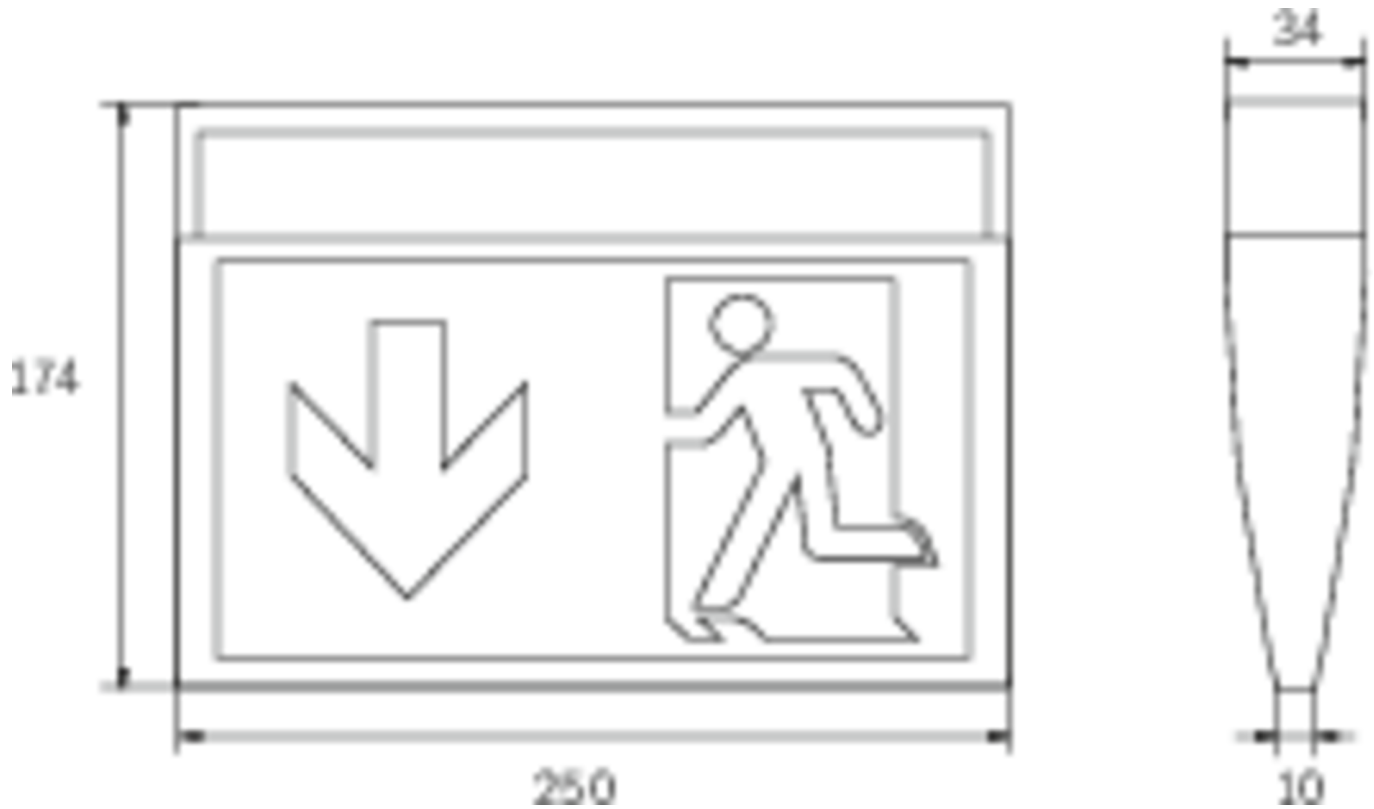

TEKNISK TEGNING

TILBEHØRSLISTE

- DSA -
- KME-EB -
- AWKSU -
- 2PW-EB -
- KMBE -
- BALLPLX-KMU -