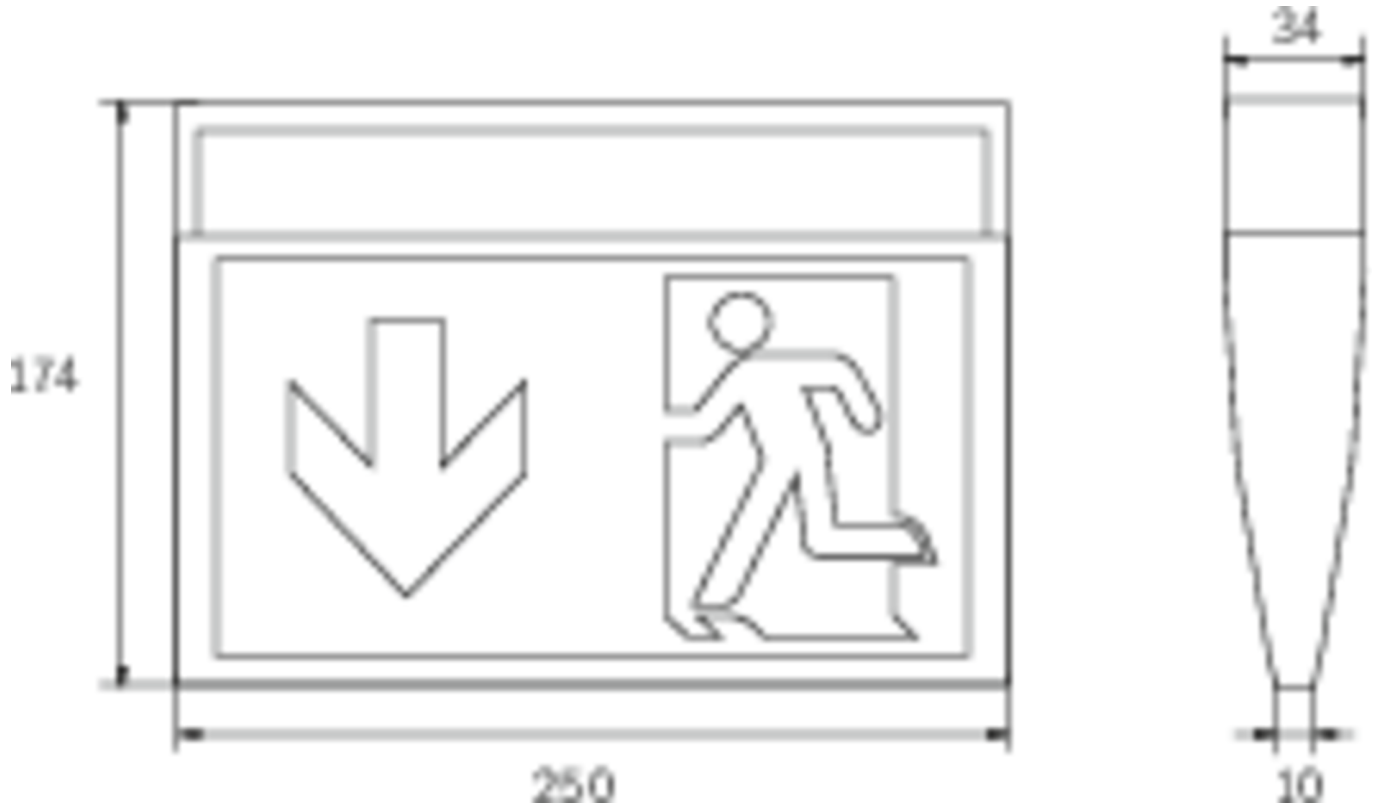

TEKNISK TEGNING

TILBEHØRSLISTE

- DSA -
- KME-EB -
- AWKSU -
- 2PW-EB -
- KMBE -
- BALLPLX-KMU -

Fra: 16.07.2024 - Det tas forbehold om tekniske endringer og feil.