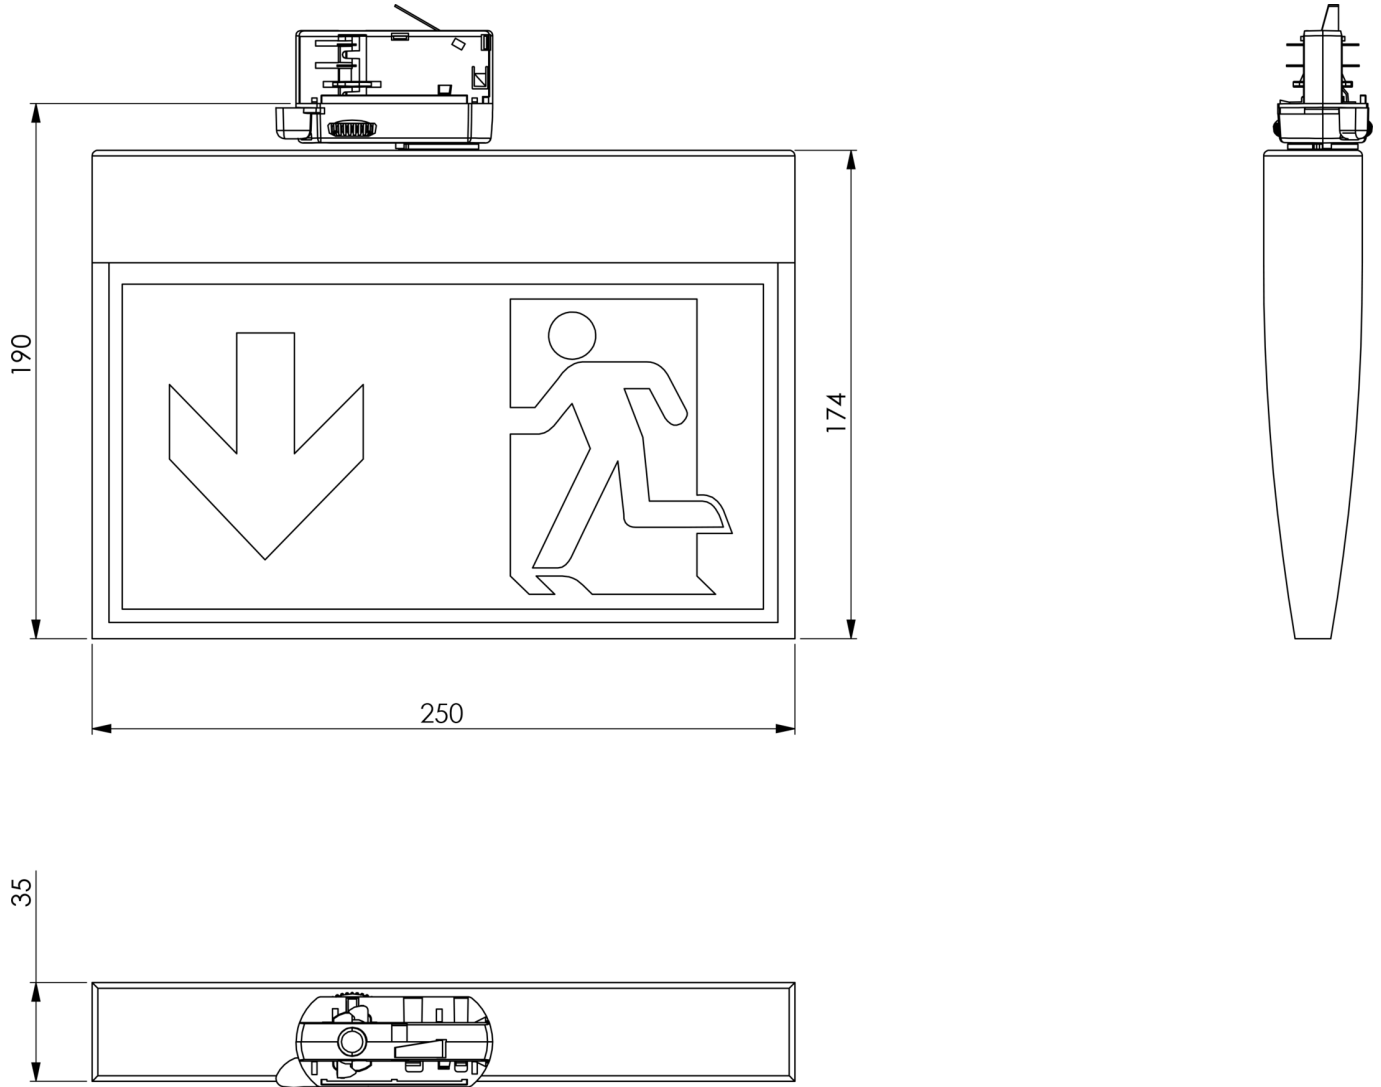

**Art.-Nr: KMU013SC-SW-3P**  
**Utgangsskilt lys Enkelt batteri**  
**3-fase strømskinne, Selvkontroll, 3 timer, 24 m, IP43, plast, Svart**

Mer informasjon

## TEKNISKE DATA

Type armatur	Utgangsskilt lys
Monteringstype	3-fase strømskinne
Deteksjonsområde	24 m
piktogram	sett
Lyspærer	LED
Koffertmateriale	plast
Farge på huset	Svart
IP-beskyttelse)	IP43
Slagstyrke (IK)	3
Sertifisering	WEEE, CE
beskyttelses klasse	2
omsorg	Enkelt batteri
overvåkning	SelfControl
Brotid	3 timer
Batteri	LiFePO4 3,2 V / 3,3 Ah LiFePO4 - Lithium Iron Phosphate Battery
Driftsmodus	Standby kobling / permanent kobling
Inngangsspenning AC	230 V
Inngangsfrekvens	50/60 Hz
Inngangsspenning DC	- V
Maks effekt.	4,6 W
Ytelse DS	3,3 W
Ytelse BS	1 W

Omgivelsestemperatur DS	-5 °C - 40 °C
Omgivelsestemperatur BS	-5 °C - 40 °C
dybde	34 mm
Bredde	250 mm
Høyde	174 mm
Vekt	0.45
Vekt inkludert emballasje	0.62
Tverrsnitt for tilkobling	2.5 mm <sup>2</sup>
Koblingsinngang	Ja
Blokkering av nødlys	Nei
Batteritilkobling	Støpsel
Dimmefunksjon	Nei
Lysstrømnettverk	190 lm
Lysstrøm nødsituasjon	190 lm
Tolltariffnummer	94056120
EAN	4260682152268

## TEKNISK TEGNING