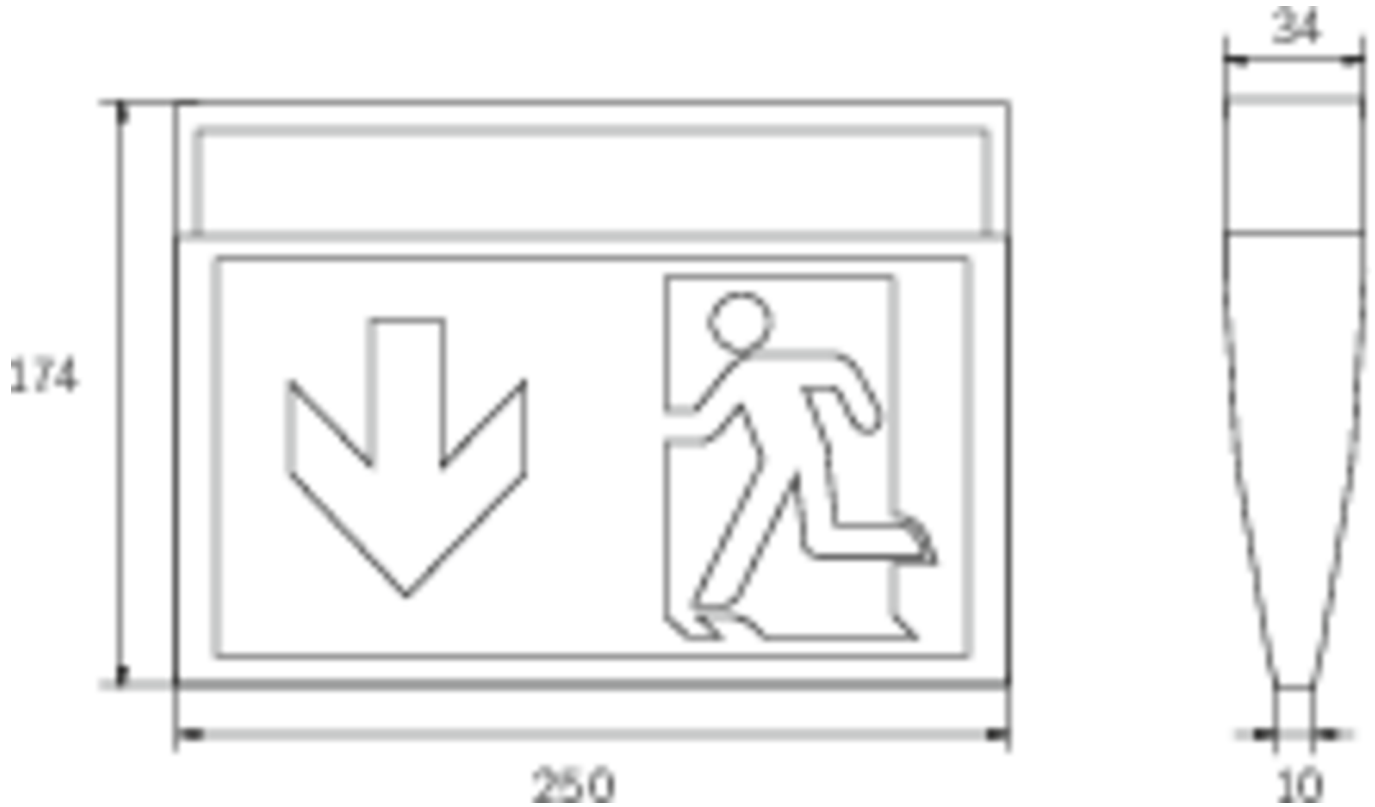

RYSUNEK TECHNICZNY

AKCESORIA

- DSA - Zawiesie linkowe
- KME-EB -
- AWKSU -
- 2PW-EB -
- KMBE -
- BALLPLX-KMU -

Od: 16.07.2024 - Zastrzega się prawo do zmian technicznych i błędów.