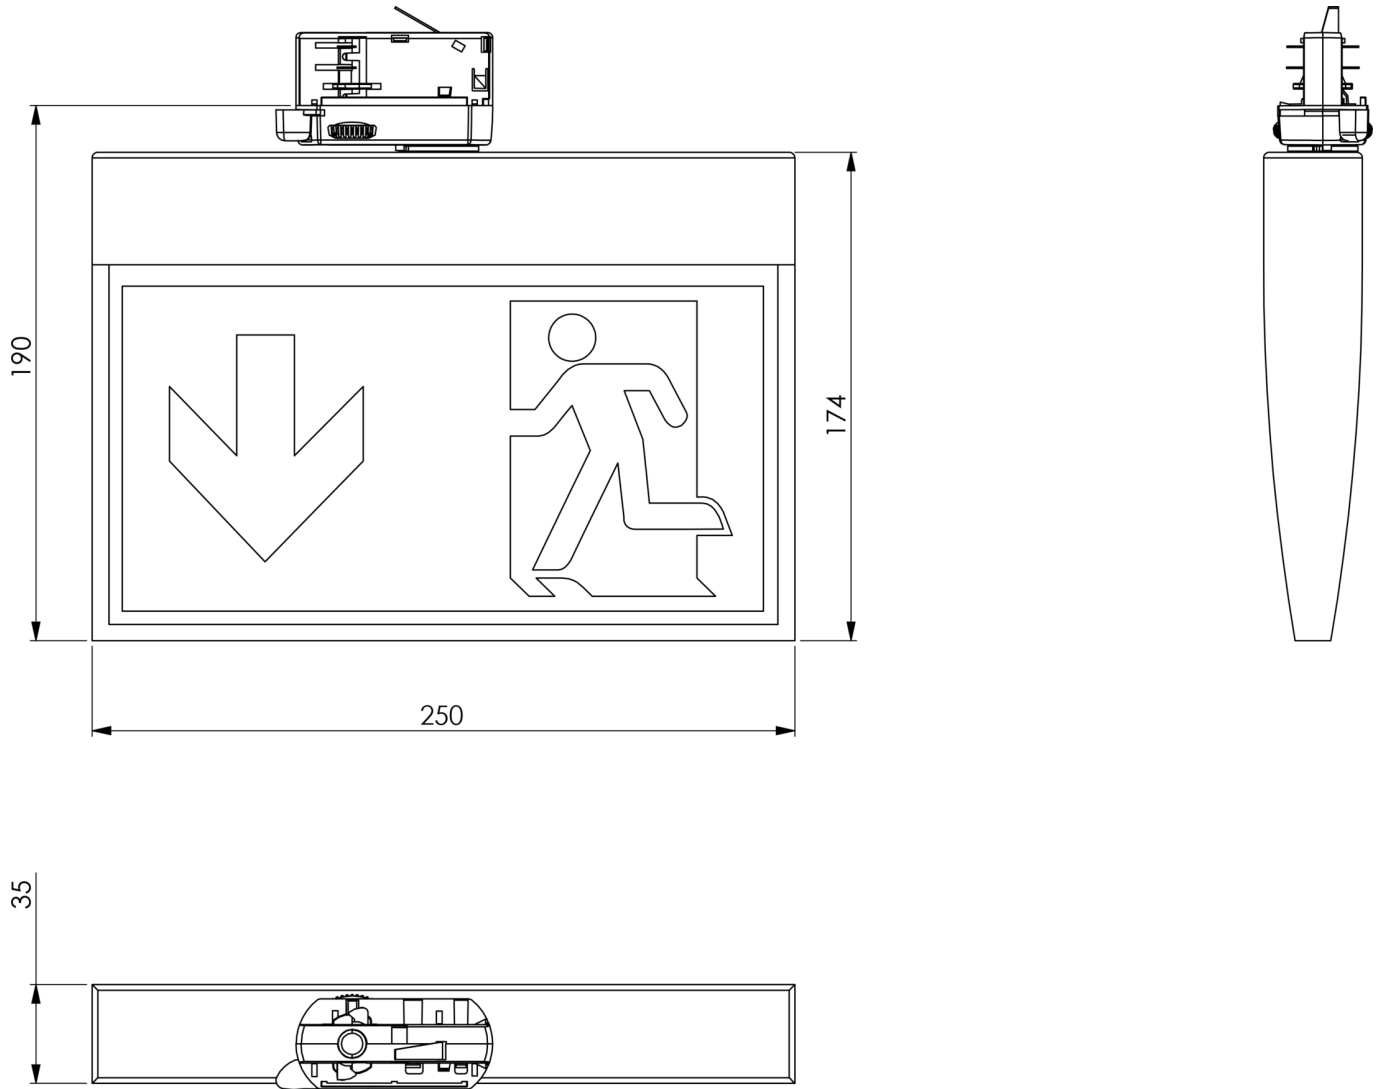

TEKNISK TEGNING

TILBEHØRSLISTE

LFP3233.01 - teknologi Batteri