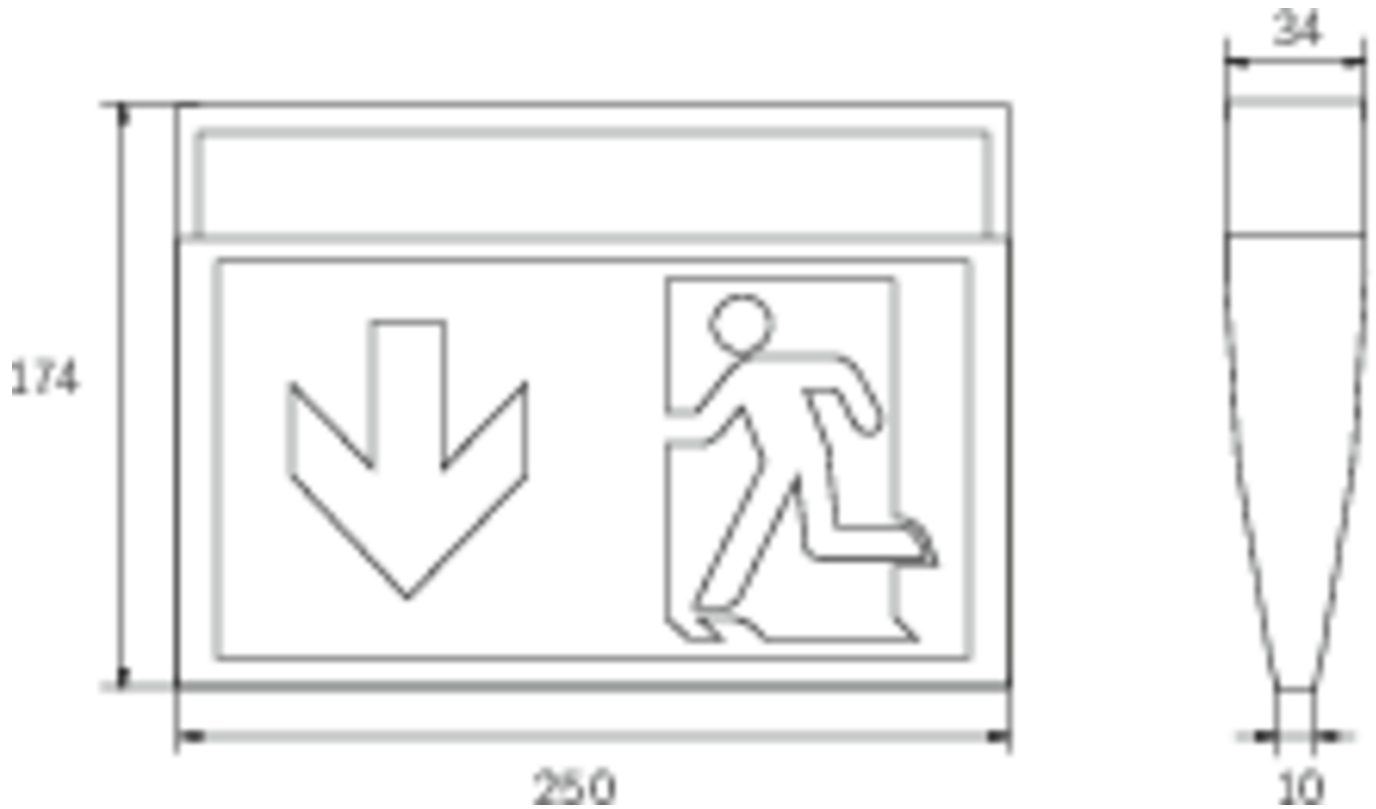

TEKNISK TEGNING

TILBEHØRSLISTE

- DSA -
- KME-EB -
- AWKSU -
- 2PW-EB -
- KMBE -
- BALLPLX-KMU -