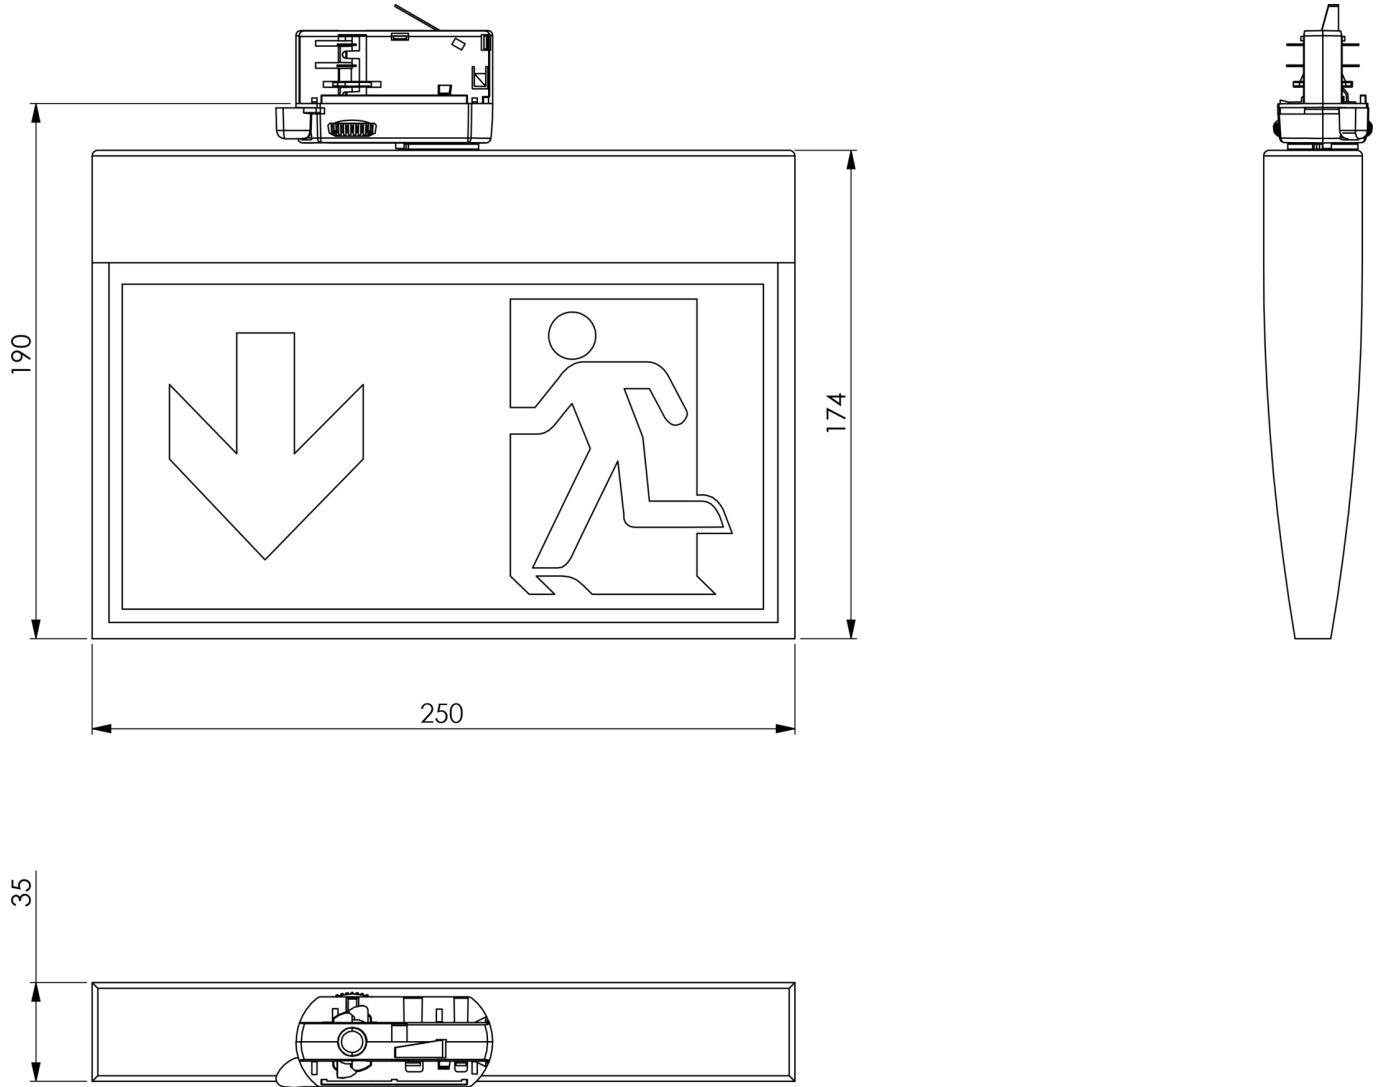

TEKNISK TEGNING

TILBEHØRSLISTE

LFP32057.K - teknologi Batteri