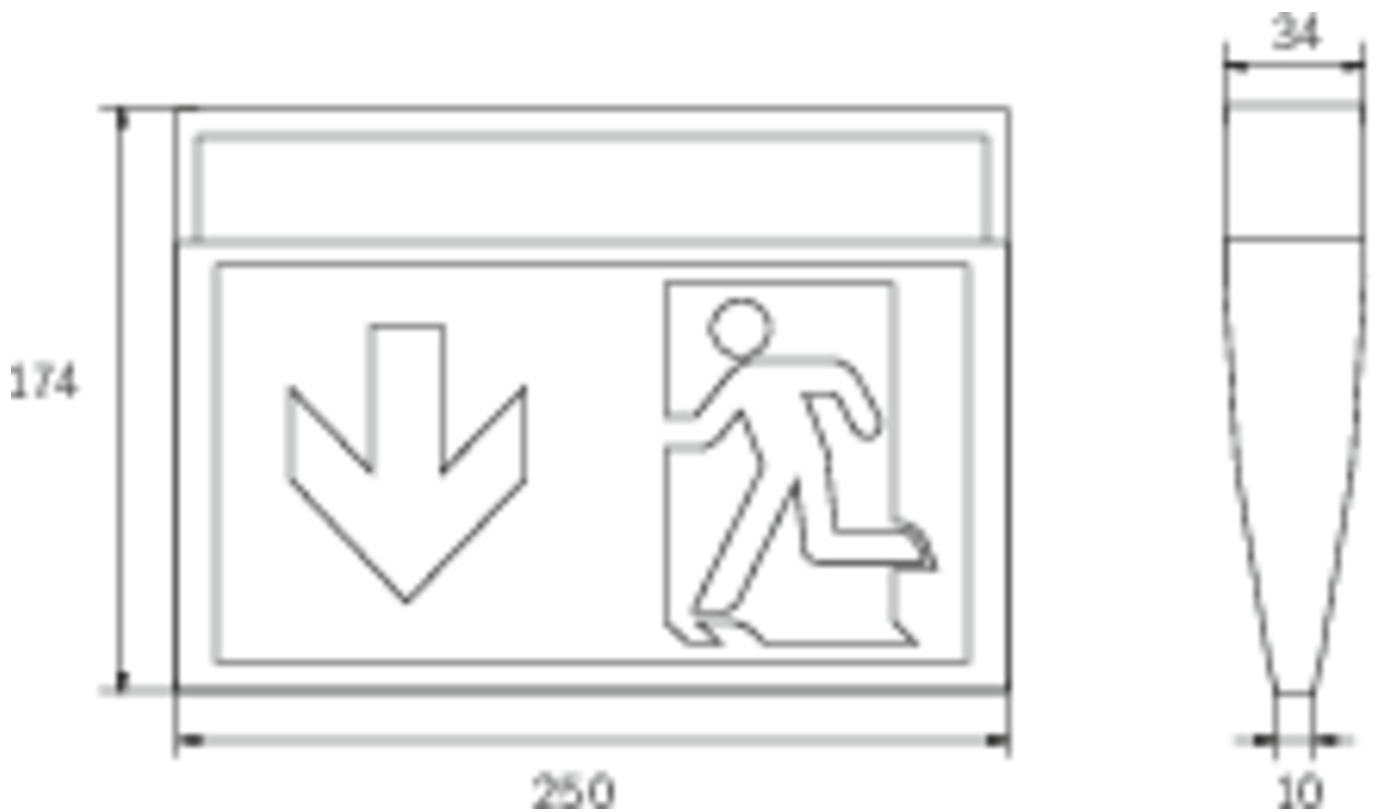

Omgivelsestemperatur BS	-5 °C - 35 °C
dybde	34 mm
Bredde	250 mm
Høyde	174 mm
Vekt	0.46
Vekt inkludert emballasje	0.56
Tverrsnitt for tilkobling	2.5 mm²
Koblingsinngang	Ja
Blokkering av nødlys	Nei
Batteritilkobling	Støpsel
Dimmefunksjon	Nei
Tolltariffnummer	94056120
EAN	4260349824712

TEKNISK TEGNING