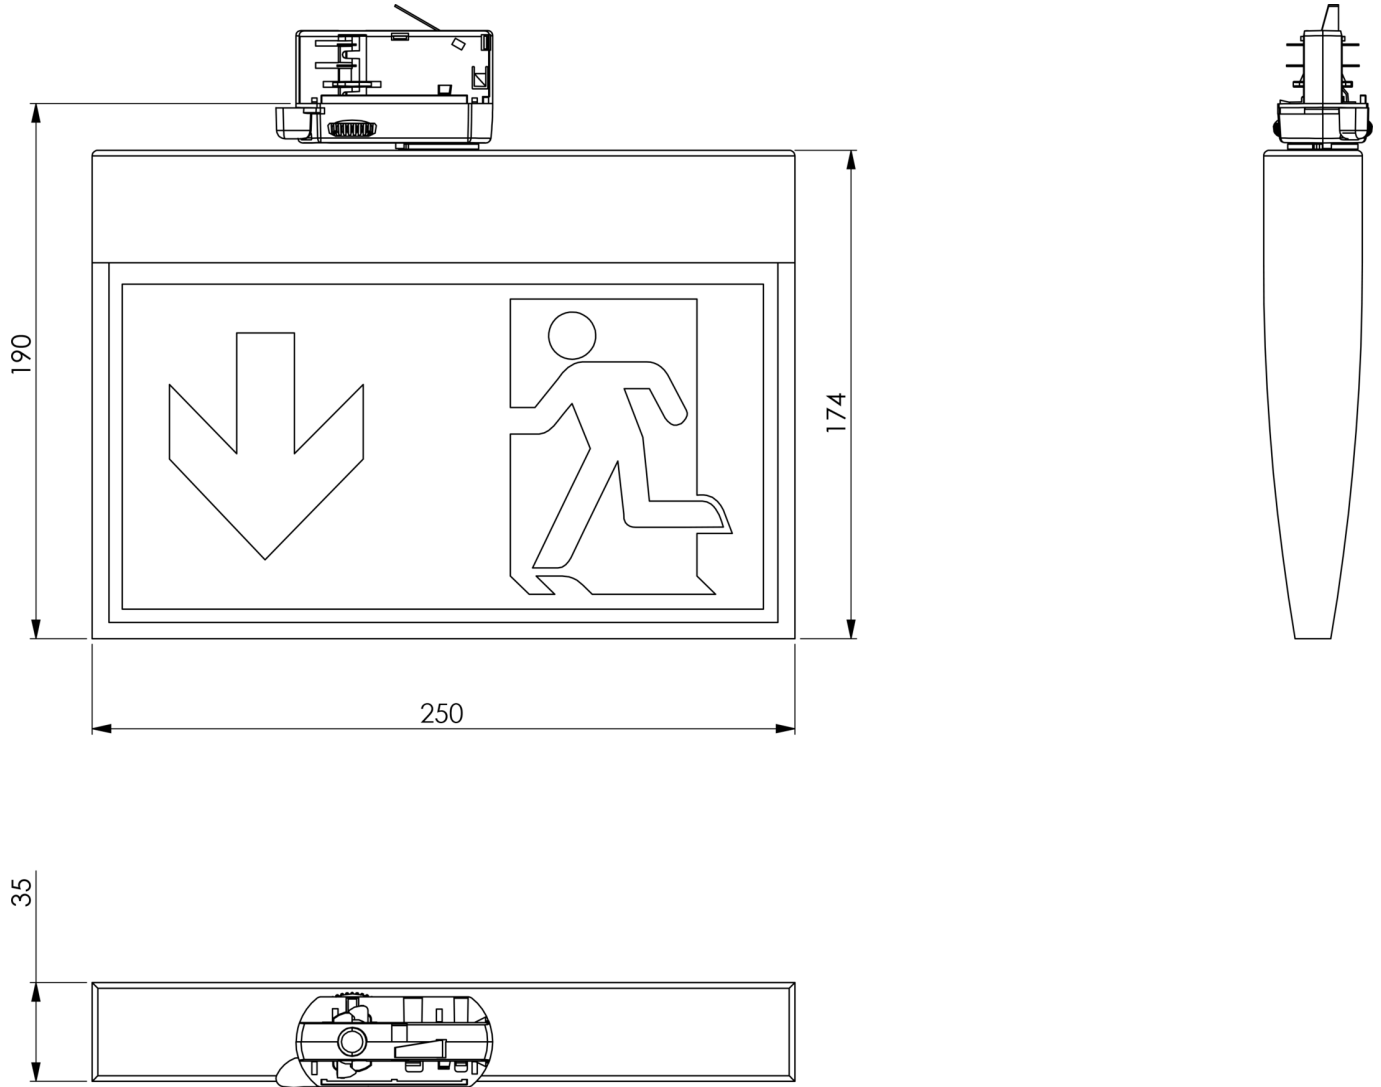

## TEKNISKE DATA

Type armatur	Utgangsskilt lys
Monteringstype	3-fase strømskinne
Deteksjonsområde	24 m
piktogram	sett
Lyspærer	LED
Koffertmateriale	plast
Farge på huset	hvit
IP-beskyttelse)	IP43
Slagstyrke (IK)	3
Sertifisering	WEEE, CE
beskyttelses klasse	2
omsorg	Enkelt batteri
overvåkning	Wireless Professional
Brotid	1 time
Batteri	battery stick 4,8V/0,5Ah NimH, 300mm wire (KMU003)
Driftsmodus	Standby kobling / permanent kobling
Inngangsspenning AC	230 V
Inngangsfrekvens	50 Hz
Inngangsspenning DC	- V
Maks effekt.	3,6 W
Ytelse DS	3,6 W
Ytelse BS	1,9 W
Omgivelsestemperatur DS	-5 °C - 35 °C

Omgivelsestemperatur BS	-5 °C - 35 °C
dybde	34 mm
Bredde	250 mm
Høyde	174 mm
Vekt	0.46
Vekt inkludert emballasje	0.63
Tverrsnitt for tilkobling	2.5 mm <sup>2</sup>
Koblingsinngang	Ja
Blokkering av nødlys	Nei
Batteritilkobling	Støpsel
Dimmefunksjon	Nei
Tolltariffnummer	94056120
EAN	4260682152206

## TEKNISK TEGNING