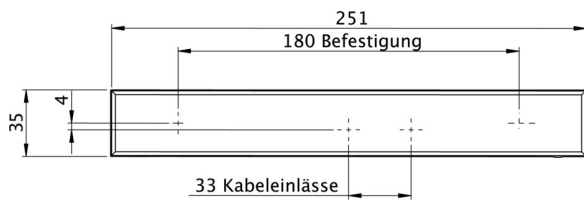

dybde	35 mm
Bredde	251 mm
Høyde	173 mm
Vekt	0.62
Vekt inkludert emballasje	0.72
Tverrsnitt for tilkobling	2.5 mm²
Koblingsinngang	Ja
Blokkering av nødlys	Nei
Batteritilkobling	Støpsel
Dimmefunksjon	Nei
Lysstrømnettverk	190 lm
Lysstrøm nødsituasjon	85 lm
Tolltariffnummer	94056120
EAN	4260766559808

TEKNISK TEGNING