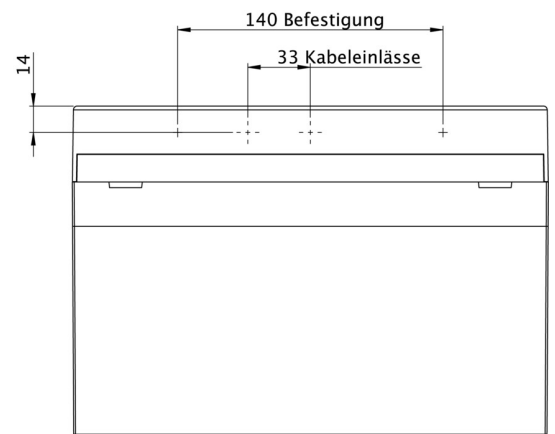

dybde	35 mm
Bredde	251 mm
Høyde	173 mm
Vekt	0.62
Vekt inkludert emballasje	0.72
Tverrsnitt for tilkobling	2.5 mm²
Koblingsinngang	Ja
Blokkering av nødlys	Nei
Batteritilkobling	Støpsel
Dimmefunksjon	Nei
Lysstrømnettverk	190 lm
Lysstrøm nødsituasjon	85 lm
Tolltariffnummer	94056120
EAN	4260766559808

TEKNISK TEGNING