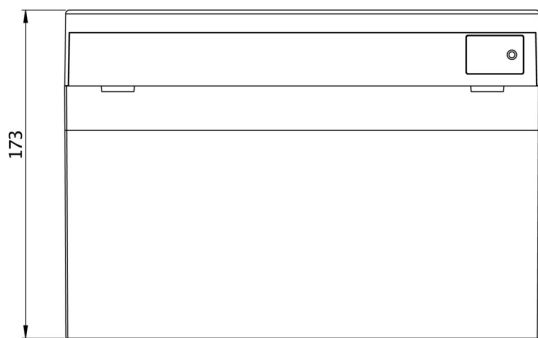

dybde	35 mm
Bredde	251 mm
Høyde	173 mm
Vekt	0.62
Vekt inkludert emballasje	0.72
Tverrsnitt for tilkobling	2.5 mm²
Koblingsinngang	Ja
Blokkering av nødlys	Nei
Batteritilkobling	Støpsel
Dimmefunksjon	Nei
Lysstrømnettverk	190 lm
Lysstrøm nødsituasjon	85 lm
Tolltariffnummer	94056120
EAN	4260766559808

TEKNISK TEGNING