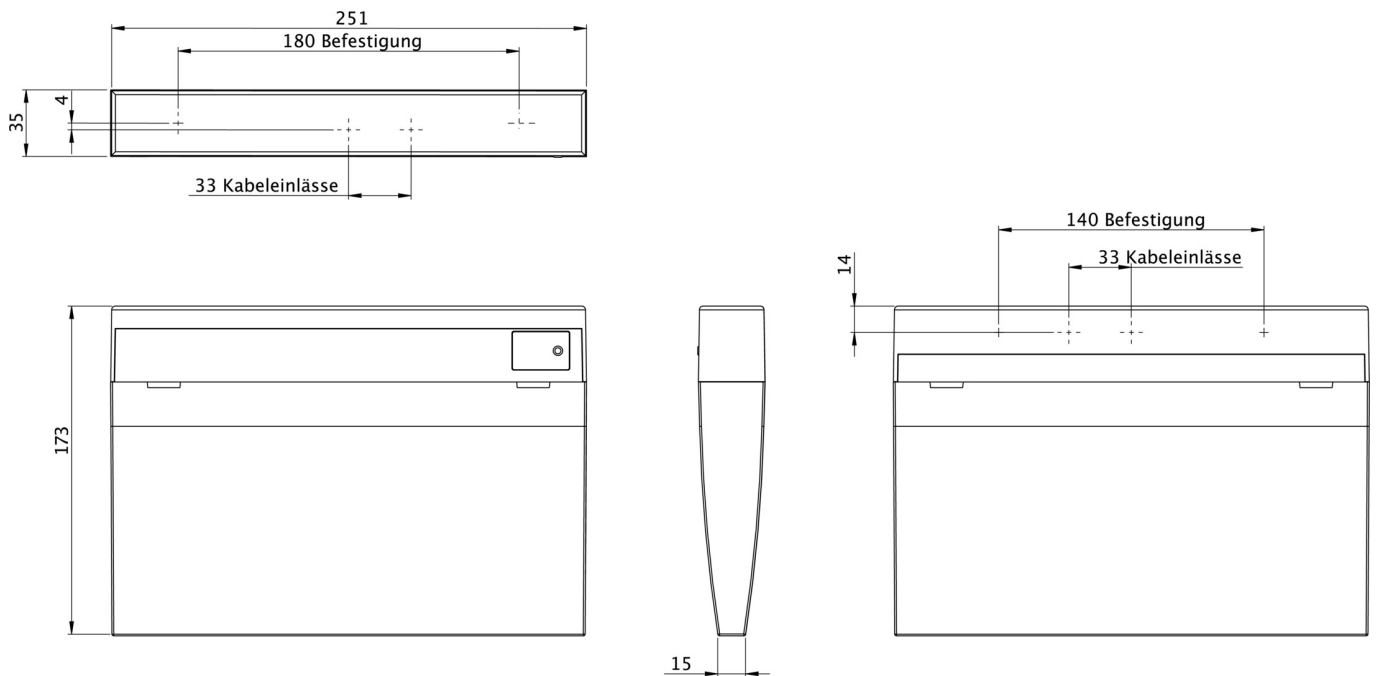

dybde	35 mm
Bredde	251 mm
Høyde	173 mm
Vekt	0.62
Vekt inkludert emballasje	0.72
Tverrsnitt for tilkobling	2.5 mm²
Koblingsinngang	Ja
Blokkering av nødlys	Nei
Batteritilkobling	Støpsel
Dimmefunksjon	Nei
Lysstrømnettverk	190 lm
Lysstrøm nødsituasjon	85 lm
Tolltariffnummer	94056120
EAN	4262483020302

TEKNISK TEGNING