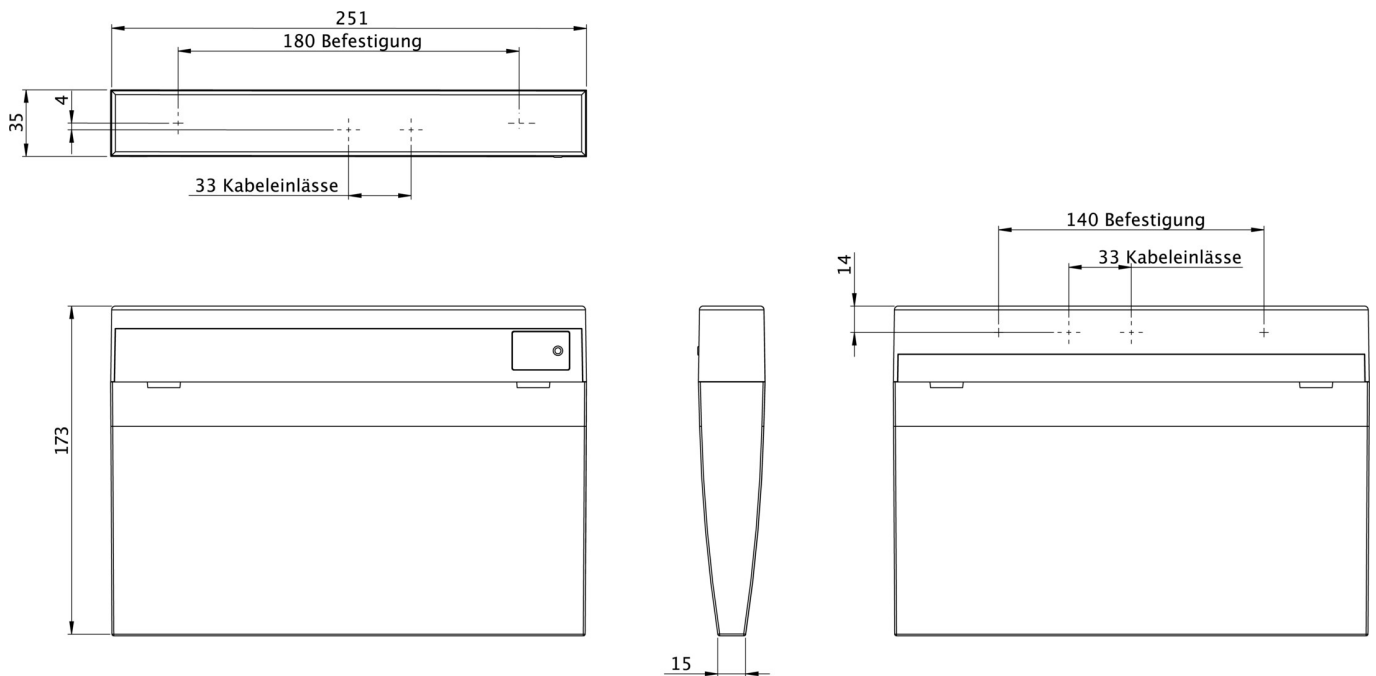

dybde	35 mm
Bredde	251 mm
Høyde	173 mm
Vekt	0.62
Vekt inkludert emballasje	0.72
Tverrsnitt for tilkobling	2.5 mm²
Koblingsinngang	Ja
Blokkering av nødlys	Nei
Batteritilkobling	Støpsel
Dimmefunksjon	Nei
Lysstrømnettverk	190 lm
Lysstrøm nødsituasjon	85 lm
Tolltariffnummer	94056120
EAN	4260766559839

TEKNISK TEGNING